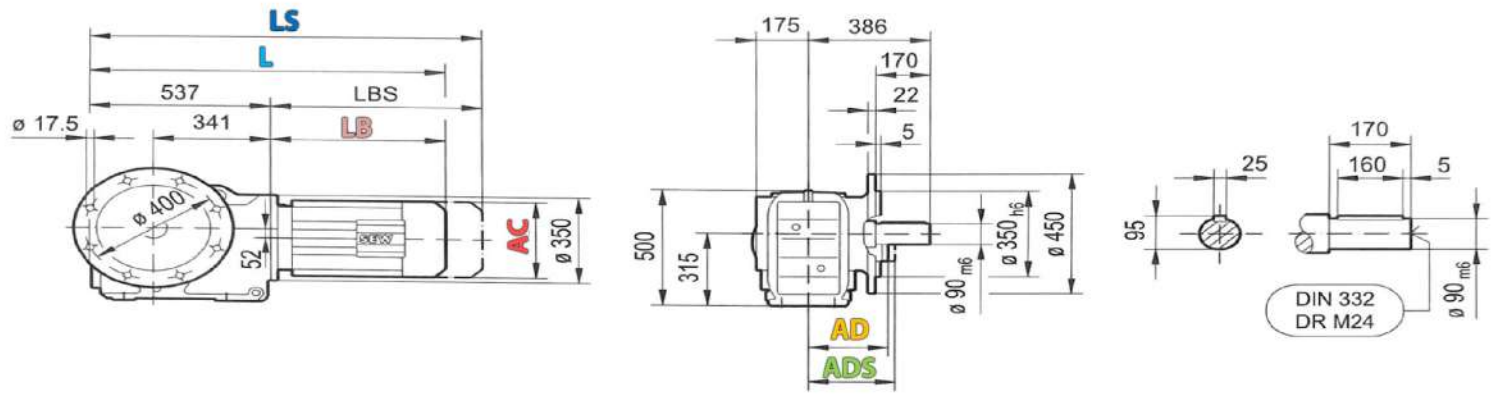

KF107..

KAF107..

KHF107..

KVF107..

	DV100M	DV100L	DV112M	DV132S	DV132M	DV132ML	DV160M	DV160L	DV180..	DV200..	DV225..
AC	197	197	221	221	275	275	275	331	331	394	394
AD	166	166	179	179	230	230	230	259	253	285	289
ADS	166	166	182	182	230	230	230	259	253	285	289
L	832	862	866	911	933	993	993	104	1112	1160	1242
LS	917	947	946	991	1045	1105	1105	1196	1268	1316	1398
LB	295	325	329	374	396	456	456	503	575	623	705
LBS	380	410	409	454	508	568	568	659	731	779	861

شماره تماس

۰۹۱۲ ۶۴۹ ۷۷۹۴

۳۳۹۱۰۰۹۱-۳۳۹۰۲۹۳۴

@NOURICO.IR www.NOURICO.IR

سعدی جنوبی - جنب پاساژ سعدی قدیم - پلاک ۲۹۱