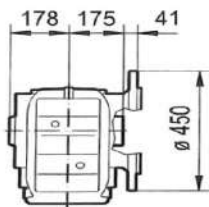

KF107..

KAF107..

KHF107..

KVF107..

	DV100M	DV100L	DV112M	DV132S	DV132M	DV132ML	DV160M	DV160L	DV180..	DV200..	DV225..
AC	197	197	221	221	275	275	275	331	331	394	394
AD	166	166	179	179	230	230	230	259	253	285	289
ADS	166	166	182	182	230	230	230	259	253	285	289
L	832	862	866	911	933	993	993	104	1112	1160	1242
LS	917	947	946	991	1045	1105	1105	1196	1268	1316	1398
LB	295	325	329	374	396	456	456	503	575	623	705
LBS	380	410	409	454	508	568	568	659	731	779	861

شماره تماس

۰۹۱۲ ۶۴۹ ۷۷۹۴

۳۳۹۱۰۰۹۱-۳۳۹۰۲۹۳۴

@NOURICO.IR www.NOURICO.IR

سعدی جنوبی - جنب پاساژ سعدی قدیم - پلاک ۲۹۱