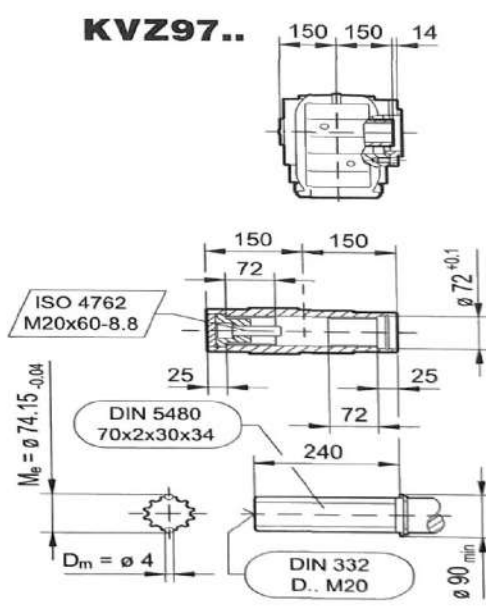

شماره تماس  
۰۹۱۲ ۶۴۹ ۷۷۹۴  
۳۳۹۱۰۰۹۱-۳۳۹۰۲۹۳۴

@NOURICO.IR www.NOURICO.IR

سعدی جنوبی - جنب پاساژ سعدی قدیم - پلاک ۲۹۱

**KAZ97 ..**

**KAZ97..**

**KHZ97..**

**KVZ97..**

	DT90..	DV100M	DV100L	DV112M	DV132S	DV132M	DV132ML	DV160M	DV160L	DV180..	DV200..
AC	197	197	197	221	221	275	275	275	331	331	394
AD	154	166	166	179	179	230	230	230	259	253	285
ADS	161	166	166	182	182	230	230	230	259	253	285
L	686	736	766	770	815	837	897	897	944	1016	1064
LS	771	821	851	850	895	949	1009	1009	1100	1172	1220
LB	251	301	331	335	380	402	462	462	509	581	629
LBS	336	386	416	415	460	514	574	574	665	737	785