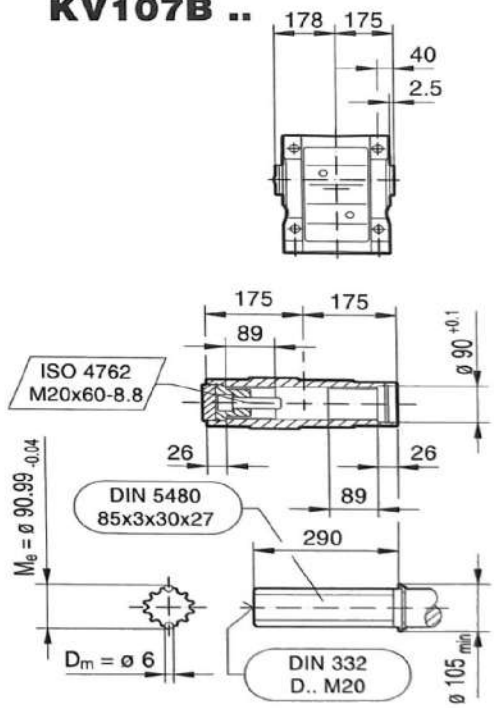

شماره تماس  
۰۹۱۲ ۶۴۹ ۷۷۹۴  
۳۳۹۱۰۰۹۱-۳۳۹۰۲۹۳۴

@NOURICO.IR www.NOURICO.IR

سعدی جنوبی - جنب پاساژ سعدی قدیم - پلاک ۲۹۱

**K107 ..**

**KA107B ..**

**KH107B ..**

**KV107B ..**

	DV100M	DV100L	DV112M	DV132S	DV132M	DV132ML	DV160M	DV160L	DV180..	DV200..	DV225..
AC	197	197	221	221	275	275	275	331	331	394	394
AD	166	166	179	179	230	230	230	259	253	285	289
ADS	166	166	182	182	230	230	230	259	253	285	289
L	836	866	870	915	937	997	997	1044	1116	1164	1246
LS	921	951	950	995	1049	1109	1109	1200	1272	1320	1402
LB	295	325	329	374	396	456	456	503	575	623	705
LBS	380	410	409	454	508	568	568	659	731	779	861