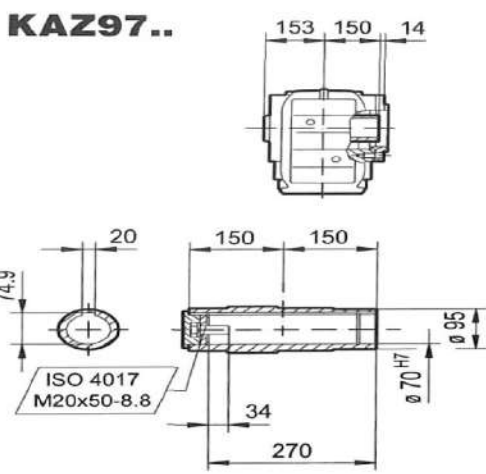

شماره تماس  
۰۹۱۲ ۶۴۹ ۷۷۹۴  
۳۳۹۱۰۰۹۱-۳۳۹۰۲۹۳۴

@NOURICO.IR www.NOURICO.IR

سعدی جنوبی - جنب پاساژ سعدی قدیم - پلاک ۲۹۱

**KAZ97 ..**

**KAZ97..**

**KHZ97..**

**KVZ97..**

	DT90..	DV100M	DV100L	DV112M	DV132S	DV132M	DV132ML	DV160M	DV160L	DV180..	DV200..
AC	197	197	197	221	221	275	275	275	331	331	394
AD	154	166	166	179	179	230	230	230	259	253	285
ADS	161	166	166	182	182	230	230	230	259	253	285
L	686	736	766	770	815	837	897	897	944	1016	1064
LS	771	821	851	850	895	949	1009	1009	1100	1172	1220
LB	251	301	331	335	380	402	462	462	509	581	629
LBS	336	386	416	415	460	514	574	574	665	737	785