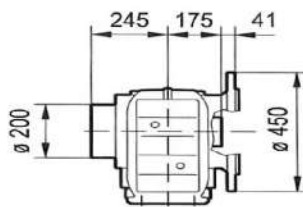

KF107..

KAF107..

KHF107..

KVF107..

	DV100M	DV100L	DV112M	DV132S	DV132M	DV132ML	DV160M	DV160L	DV180..	DV200..	DV225..
AC	197	197	221	221	275	275	275	331	331	394	394
AD	166	166	179	179	230	230	230	259	253	285	289
ADS	166	166	182	182	230	230	230	259	253	285	289
L	832	862	866	911	933	993	993	104	1112	1160	1242
LS	917	947	946	991	1045	1105	1105	1196	1268	1316	1398
LB	295	325	329	374	396	456	456	503	575	623	705
LBS	380	410	409	454	508	568	568	659	731	779	861

شماره تماس

۰۹۱۲ ۶۴۹ ۷۷۹۴

۳۳۹۱۰۰۹۱-۳۳۹۰۲۹۳۴

@NOURICO.IR www.NOURICO.IR

سعدی جنوبی - جنب پاساژ سعدی قدیم - پلاک ۲۹۱