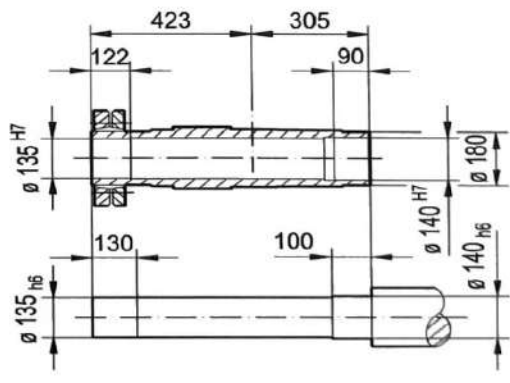

شماره تماس  
۰۹۱۲ ۶۴۹ ۷۷۹۴  
۳۳۹۱۰۰۹۱-۳۳۹۰۲۹۳۴

@NOURICO.IR www.NOURICO.IR

سعدی جنوبی - جنب پاساژ سعدی قدیم - پلاک ۲۹۱

**K167 ..**

**KH167B ..**

	DV132ML	DV160M	DV160L	DV180..	DV200..	DV225..	DV250M	DV280S	DV280M	D315S	D315M
AC	275	275	331	331	394	394	510	510	537	612	612
AD	230	230	259	253	285	289	397	397	382	430	430
ADS	230	230	259	253	285	289	397	397	382	430	430
L	1270	1270	1317	1389	1437	1519	1608	1608	1761	1812	1863
LS	1382	1382	1473	1545	1593	1675	1793	1793	1972	2040	2091
LB	433	433	480	552	600	682	771	771	924	975	1026
LBS	545	545	636	708	756	838	956	956	1135	1203	1254