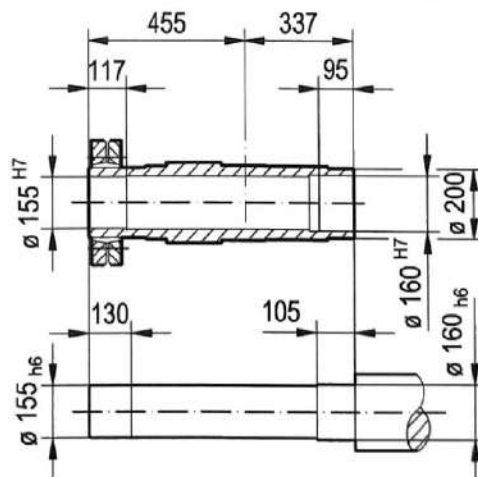

KH187B ..

	DV132ML	DV160M	DV160L	DV180..	DV200..	DV225..	DV250M	DV280S	DV280M	D315S	D315M
AC	275	275	331	331	394	394	510	510	537	612	612
AD	230	230	259	253	285	289	397	397	382	430	430
ADS	230	230	259	253	285	289	397	397	382	430	430
L	1379	1379	1426	1498	1646	1628	1717	1717	1870	1921	1972
LS	1491	1491	1582	1654	1702	1784	1902	1902	2081	2149	2200
LB	433	433	480	552	600	682	771	771	924	975	1026
LBS	545	545	636	708	756	638	956	956	1135	1203	1254

شماره تماس

۰۹۱۲ ۶۴۹ ۷۷۹۴

۳۳۹۱۰۰۹۱-۳۳۹۰۲۹۳۴

@NOURICO.IR www.NOURICO.IR

سعدی جنوبی - جنب پاساژ سعدی قدیم - پلاک ۲۹۱