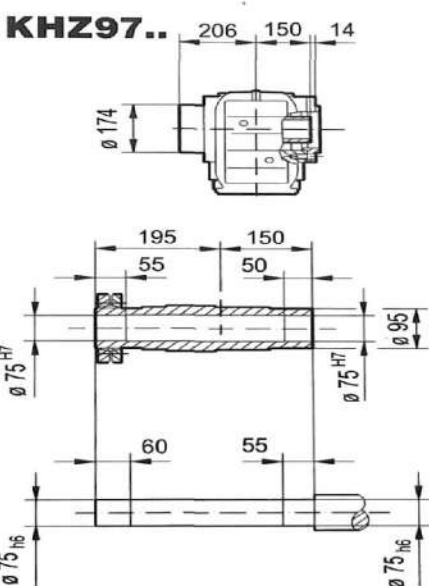

شماره تماس  
۰۹۱۲ ۶۴۹ ۷۷۹۴  
۳۳۹۱۰۰۹۱-۳۳۹۰۲۹۳۴

@NOURICO.IR www.NOURICO.IR

سعدی جنوبی - جنب پاساژ سعدی قدیم - پلاک ۲۹۱

**KAZ97 ..**

**KAZ97..**

**KHZ97..**

**KVZ97..**

	DT90..	DV100M	DV100L	DV112M	DV132S	DV132M	DV132ML	DV160M	DV160L	DV180..	DV200..
AC	197	197	197	221	221	275	275	275	331	331	394
AD	154	166	166	179	179	230	230	230	259	253	285
ADS	161	166	166	182	182	230	230	230	259	253	285
L	686	736	766	770	815	837	897	897	944	1016	1064
LS	771	821	851	850	895	949	1009	1009	1100	1172	1220
LB	251	301	331	335	380	402	462	462	509	581	629
LBS	336	386	416	415	460	514	574	574	665	737	785