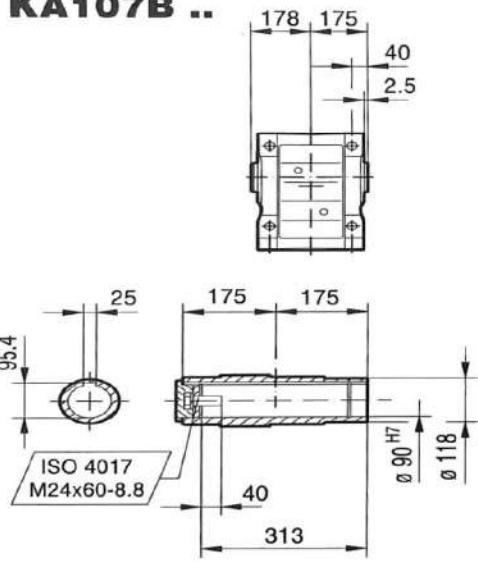

شماره تماس  
۰۹۱۲ ۶۴۹ ۷۷۹۴  
۳۳۹۱۰۰۹۱-۳۳۹۰۲۹۳۴

@NOURICO.IR www.NOURICO.IR

سعدی جنوبی - جنب پاساژ سعدی قدیم - پلاک ۲۹۱

**K107 ..**

**KA107B ..**

**KH107B ..**

**KV107B ..**

	DV100M	DV100L	DV112M	DV132S	DV132M	DV132ML	DV160M	DV160L	DV180..	DV200..	DV225..
AC	197	197	221	221	275	275	275	331	331	394	394
AD	166	166	179	179	230	230	230	259	253	285	289
ADS	166	166	182	182	230	230	230	259	253	285	289
L	836	866	870	915	937	997	997	1044	1116	1164	1246
LS	921	951	950	995	1049	1109	1109	1200	1272	1320	1402
LB	295	325	329	374	396	456	456	503	575	623	705
LBS	380	410	409	454	508	568	568	659	731	779	861