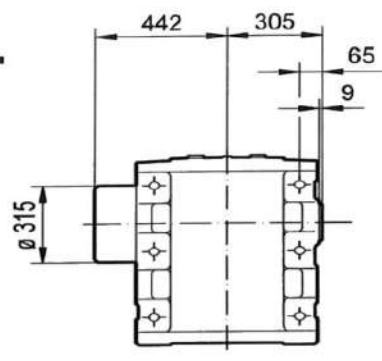

شماره تماس  
۰۹۱۲ ۶۴۹ ۷۷۹۴  
۳۳۹۱۰۰۹۱-۳۳۹۰۲۹۳۴

@NOURICO.IR www.NOURICO.IR

سعدی جنوبی - جنب پاساژ سعدی قدیم - پلاک ۲۹۱

**K167 ..**

**KH167B ..**

	DV132ML	DV160M	DV160L	DV180..	DV200..	DV225..	DV250M	DV280S	DV280M	D315S	D315M
AC	275	275	331	331	394	394	510	510	537	612	612
AD	230	230	259	253	285	289	397	397	382	430	430
ADS	230	230	259	253	285	289	397	397	382	430	430
L	1270	1270	1317	1389	1437	1519	1608	1608	1761	1812	1863
LS	1382	1382	1473	1545	1593	1675	1793	1793	1972	2040	2091
LB	433	433	480	552	600	682	771	771	924	975	1026
LBS	545	545	636	708	756	838	956	956	1135	1203	1254