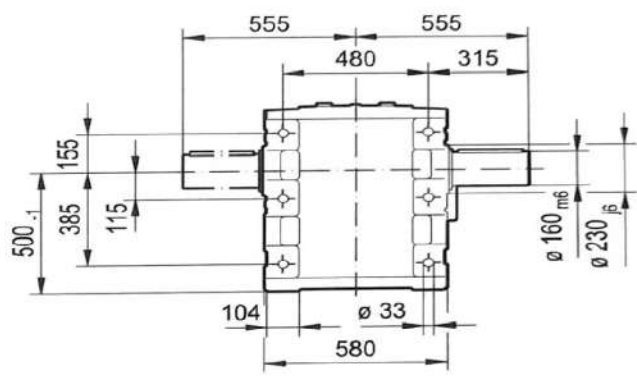

شماره تماس  
۰۹۱۲ ۶۴۹ ۷۷۹۴  
۳۳۹۱۰۰۹۱-۳۳۹۰۲۹۳۴

@NOURICO.IR www.NOURICO.IR

سعدی جنوبی - جنب پاساژ سعدی قدیم - پلاک ۲۹۱

**K167 ..**

**KH167B ..**

	DV132ML	DV160M	DV160L	DV180..	DV200..	DV225..	DV250M	DV280S	DV280M	D315S	D315M
AC	275	275	331	331	394	394	510	510	537	612	612
AD	230	230	259	253	285	289	397	397	382	430	430
ADS	230	230	259	253	285	289	397	397	382	430	430
L	1270	1270	1317	1389	1437	1519	1608	1608	1761	1812	1863
LS	1382	1382	1473	1545	1593	1675	1793	1793	1972	2040	2091
LB	433	433	480	552	600	682	771	771	924	975	1026
LBS	545	545	636	708	756	838	956	956	1135	1203	1254