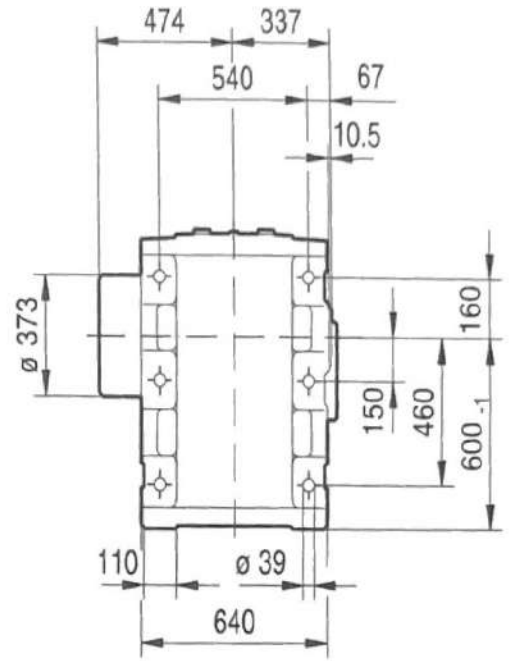

KH187 ..

	DV132ML	DV160M	DV160L	DV180..	DV200..	DV225..	DV250M	DV280S	DV280M	D315S	D315M
AC	275	275	331	331	394	394	510	510	537	612	612
AD	230	230	259	253	285	289	397	397	382	430	430
ADS	230	230	259	253	285	289	397	397	382	430	430
L	1379	1379	1426	1498	1546	1628	1717	1717	1870	1921	1972
LS	1491	1491	1582	1654	1702	1784	1902	1902	2081	2146	2200
LB	433	433	480	552	600	682	771	771	924	975	1026
LBS	545	545	636	708	756	838	956	956	1135	1203	1254

شماره تماس

۰۹۱۲ ۶۴۹ ۷۷۹۴

۳۳۹۱۰۰۹۱-۳۳۹۰۲۹۳۴

@NOURICO.IR www.NOURICO.IR

سعدی جنوبی - جنب پاساژ سعدی قدیم - پلاک ۲۹۱