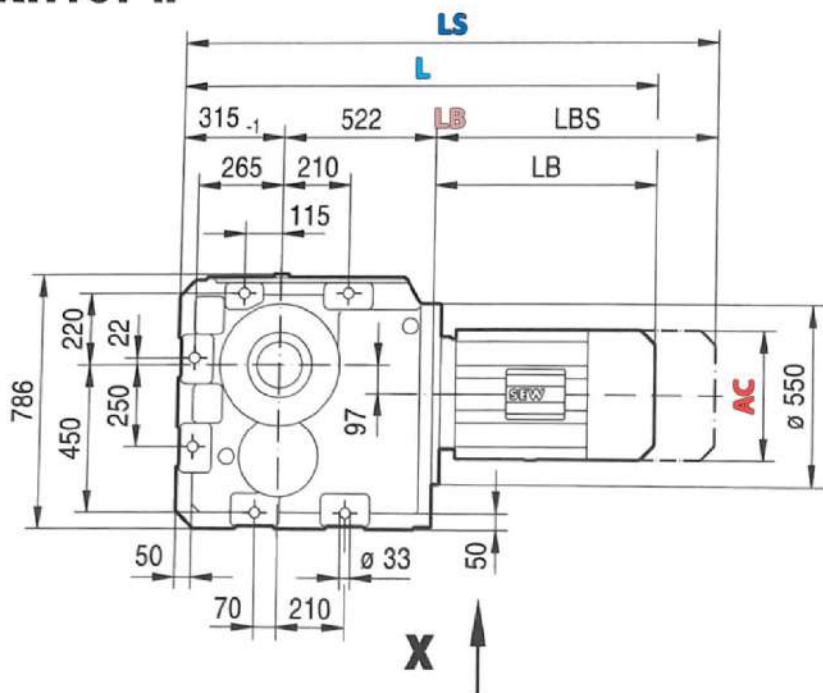

KH167 ..

ADS

AD