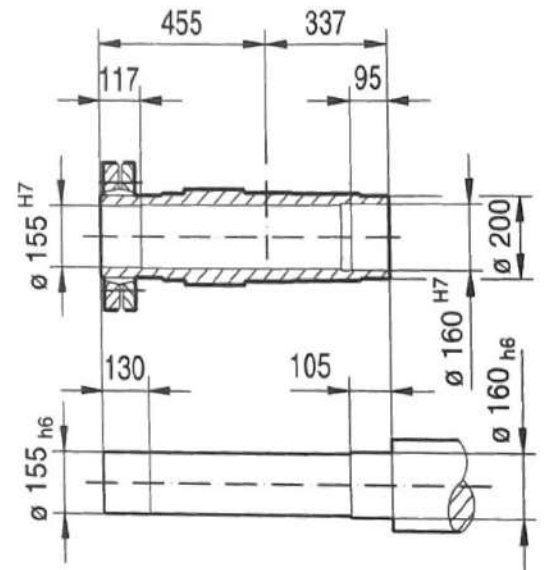

KH187 ..

	DV132ML	DV160M	DV160L	DV180..	DV200..	DV225..	DV250M	DV280S	DV280M	D315S	D315M
AC	275	275	331	331	394	394	510	510	537	612	612
AD	230	230	259	253	285	289	397	397	382	430	430
ADS	230	230	259	253	285	289	397	397	382	430	430
L	1379	1379	1426	1498	1546	1628	1717	1717	1870	1921	1972
LS	1491	1491	1582	1654	1702	1784	1902	1902	2081	2146	2200
LB	433	433	480	552	600	682	771	771	924	975	1026
LBS	545	545	636	708	756	838	956	956	1135	1203	1254

شماره تماس

۰۹۱۲ ۶۴۹ ۷۷۹۴

۳۳۹۱۰۰۹۱-۳۳۹۰۲۹۳۴

@NOURICO.IR www.NOURICO.IR

سعدی جنوبی - جنب پاساژ سعدی قدیم - پلاک ۲۹۱