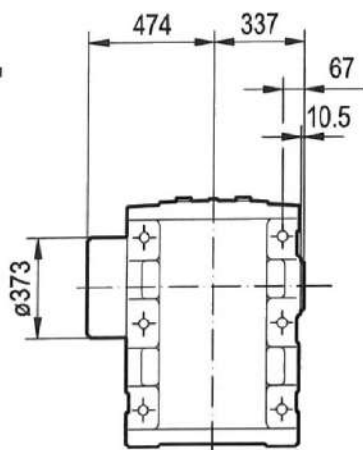

KH187B ..

	DV132ML	DV160M	DV160L	DV180..	DV200..	DV225..	DV250M	DV280S	DV280M	D315S	D315M
AC	275	275	331	331	394	394	510	510	537	612	612
AD	230	230	259	253	285	289	397	397	382	430	430
ADS	230	230	259	253	285	289	397	397	382	430	430
L	1379	1379	1426	1498	1646	1628	1717	1717	1870	1921	1972
LS	1491	1491	1582	1654	1702	1784	1902	1902	2081	2149	2200
LB	433	433	480	552	600	682	771	771	924	975	1026
LBS	545	545	636	708	756	638	956	956	1135	1203	1254

شماره تماس

۰۹۱۲ ۶۴۹ ۷۷۹۴

۳۳۹۱۰۰۹۱-۳۳۹۰۲۹۳۴

@NOURICO.IR www.NOURICO.IR

سعدی جنوبی - جنب پاساژ سعدی قدیم - پلاک ۲۹۱