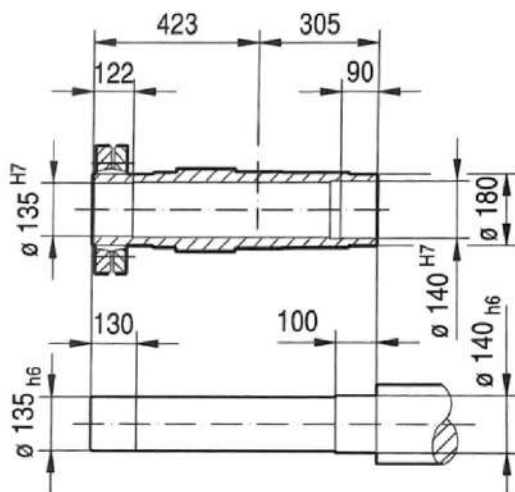

KH167 ..

ADS

AD

X

	DV132ML	DV160M	DV160L	DV180..	DV200..	DV225..	DV250M	DV280S	DV280M	D315S	D315M
AC	275	275	331	331	394	394	510	510	537	612	612
AD	230	230	259	253	285	289	397	397	382	430	430
ADS	230	230	259	253	285	289	397	397	382	430	430
L	1270	1270	1317	1389	1437	1519	1608	1608	1761	1812	1863
LS	1382	1382	1473	1545	1593	1675	1793	1793	1972	2040	2091
LB	433	433	480	552	600	682	771	771	924	97	1026
LBS	545	545	636	708	756	838	956	956	1135	1203	1254

شماره تماس

۰۹۱۲ ۶۴۹ ۷۷۹۴

۳۳۹۱۰۰۹۱-۳۳۹۰۲۹۳۴

@NOURICO.IR www.NOURICO.IR

سعدی جنوبی - جنب پاساژ سعدی قدیم - پلاک ۲۹۱