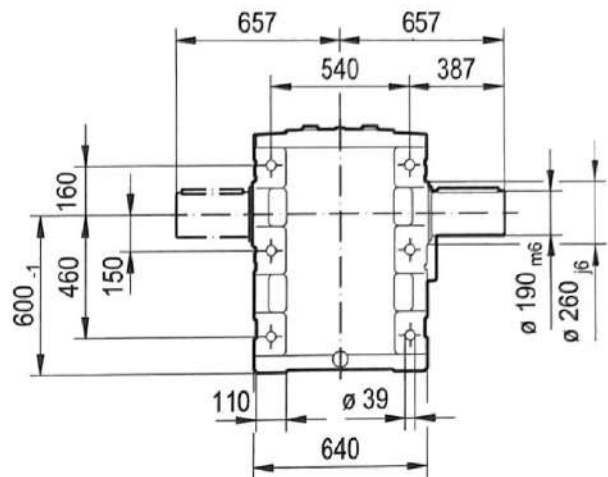

K187 ..

KH187B ..

	DV132ML	DV160M	DV160L	DV180..	DV200..	DV225..	DV250M	DV280S	DV280M	D315S	D315M
AC	275	275	331	331	394	394	510	510	537	612	612
AD	230	230	259	253	285	289	397	397	382	430	430
ADS	230	230	259	253	285	289	397	397	382	430	430
L	1379	1379	1426	1498	1646	1628	1717	1717	1870	1921	1972
LS	1491	1491	1582	1654	1702	1784	1902	1902	2081	2149	2200
LB	433	433	480	552	600	682	771	771	924	975	1026
LBS	545	545	636	708	756	638	956	956	1135	1203	1254

شماره تماس

۰۹۱۲ ۶۴۹ ۷۷۹۴

۳۳۹۱۰۰۹۱-۳۳۹۰۲۹۳۴

@NOURICO.IR www.NOURICO.IR

سعدی جنوبی - جنب پاساژ سعدی قدیم - پلاک ۲۹۱