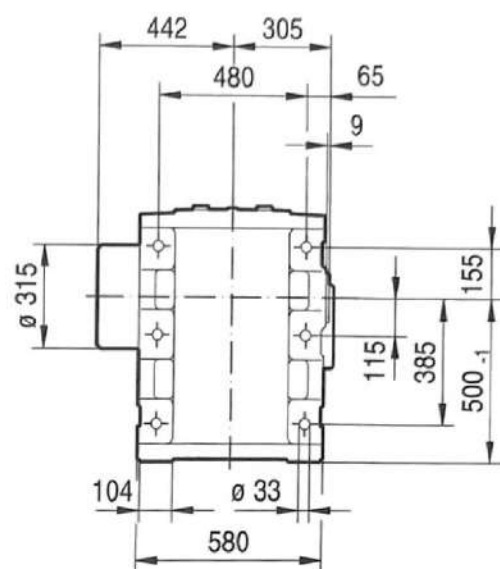

KH167 ..

ADS

AD

X

	DV132ML	DV160M	DV160L	DV180..	DV200..	DV225..	DV250M	DV280S	DV280M	D315S	D315M
AC	275	275	331	331	394	394	510	510	537	612	612
AD	230	230	259	253	285	289	397	397	382	430	430
ADS	230	230	259	253	285	289	397	397	382	430	430
L	1270	1270	1317	1389	1437	1519	1608	1608	1761	1812	1863
LS	1382	1382	1473	1545	1593	1675	1793	1793	1972	2040	2091
LB	433	433	480	552	600	682	771	771	924	97	1026
LBS	545	545	636	708	756	838	956	956	1135	1203	1254

شماره تماس

۰۹۱۲ ۶۴۹ ۷۷۹۴

۳۳۹۱۰۰۹۱-۳۳۹۰۲۹۳۴

@NOURICO.IR www.NOURICO.IR

سعدی جنوبی - جنب پاساژ سعدی قدیم - پلاک ۲۹۱