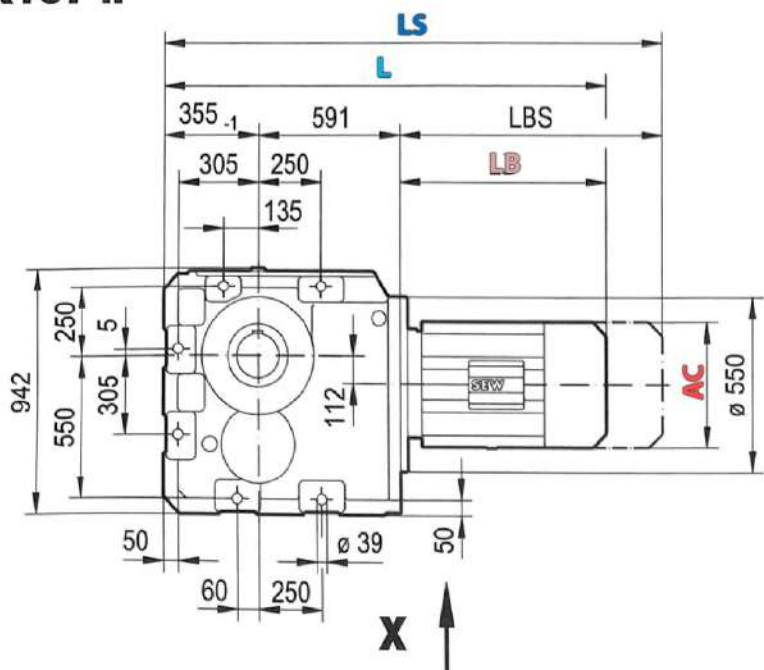

K187 ..

KH187B ..

	DV132ML	DV160M	DV160L	DV180..	DV200..	DV225..	DV250M	DV280S	DV280M	D315S	D315M
AC	275	275	331	331	394	394	510	510	537	612	612
AD	230	230	259	253	285	289	397	397	382	430	430
ADS	230	230	259	253	285	289	397	397	382	430	430
L	1379	1379	1426	1498	1646	1628	1717	1717	1870	1921	1972
LS	1491	1491	1582	1654	1702	1784	1902	1902	2081	2149	2200
LB	433	433	480	552	600	682	771	771	924	975	1026
LBS	545	545	636	708	756	638	956	956	1135	1203	1254

شماره تماس

۰۹۱۲ ۶۴۹ ۷۷۹۴

۳۳۹۱۰۰۹۱-۳۳۹۰۲۹۳۴

@NOURICO.IR www.NOURICO.IR

سعدی جنوبی - جنب پاساژ سعدی قدیم - پلاک ۲۹۱