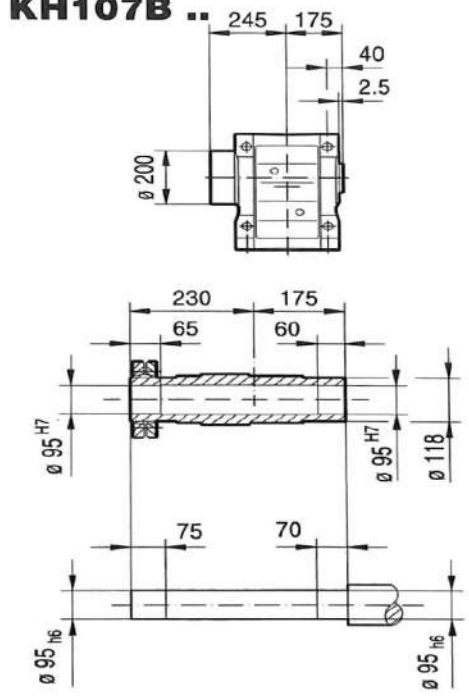

شماره تماس  
۰۹۱۲ ۶۴۹ ۷۷۹۴  
۳۳۹۱۰۰۹۱-۳۳۹۰۲۹۳۴

@NOURICO.IR www.NOURICO.IR

سعدی جنوبی - جنب پاساژ سعدی قدیم - پلاک ۲۹۱

**K107 ..**

**KA107B ..**

**KH107B ..**

**KV107B ..**

	DV100M	DV100L	DV112M	DV132S	DV132M	DV132ML	DV160M	DV160L	DV180..	DV200..	DV225..
AC	197	197	221	221	275	275	275	331	331	394	394
AD	166	166	179	179	230	230	230	259	253	285	289
ADS	166	166	182	182	230	230	230	259	253	285	289
L	836	866	870	915	937	997	997	1044	1116	1164	1246
LS	921	951	950	995	1049	1109	1109	1200	1272	1320	1402
LB	295	325	329	374	396	456	456	503	575	623	705
LBS	380	410	409	454	508	568	568	659	731	779	861