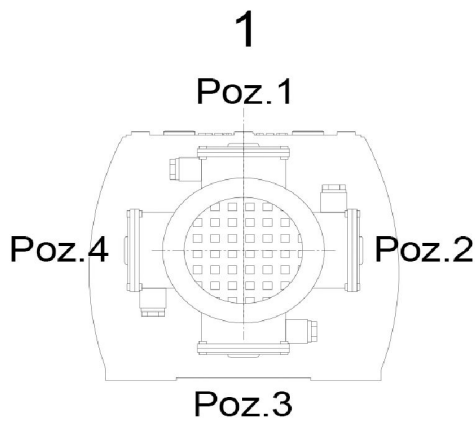

شماره تماس

۰۹۱۲ ۶۴۹ ۷۷۹۴

۳۳۹۱۰۰۹۱-۳۳۹۰۲۹۳۴

@NOURICO.IR www.NOURICO.IR

سعدی جنوبی - جنب پاساژ سعدی قدیم - پلاک ۲۹۱

موقعیت های جعبه ترینال

		63	71	80	90	100	112	132	160	180	200	225	250	280
MRA-MRF002 MRA-MRF003	1													
	2													
	3													
MRA-MRF102 MRA-MRF103	1													
	2													
	3													
MRA-MRF172 MRA-MRF173	1													
	2													
	3													
MRA-MRF202 MRA-MRF203	1													
	2													
	3													
MRA-MRF272 MRF273	1													
	2													
	3													
MRA-MRF282 MRA-MRF283	1													
	2													
	3													
MRA-MRF372 MRA-MRF373	1													
	2													
	3													
MRA-MRF472 MRA-MRF473	1													
	2													
	3													
MRA-MRF502 MRA-MRF503	1													
	2													
	3													
MRA-MRF602 MRA-MRF603	1													
	2													
	3													
MRA-MRF702 MRA-MRF703	1													
	2													
	3													
MRA-MRF872 MRA-MRF873	1													
	2													
	3													