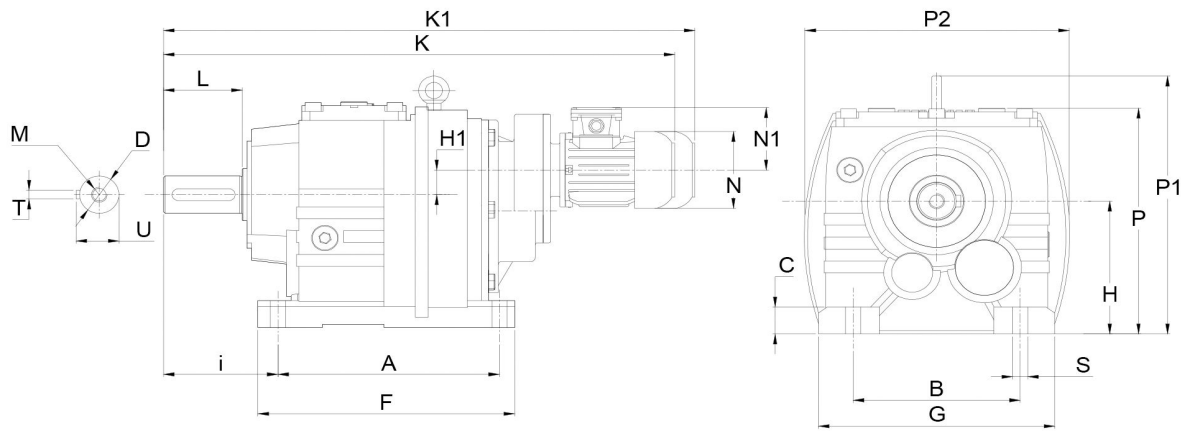

تیپ	ابعاد نصب									ابعاد اتصال							ابعاد شفت				
	A	B	C	F	G	S	i	H H1	P	P1	P2	K	K1	N	N1	D	U	T	I	M	
MRA284	63											534	-	121	98	35 (k6)	38	10	70	M12	
	71											553	673	138	110						
	80											583	703	156	118						
	90S	195	150	30	235	210	14	100	130	212	243	215	610	735	176						126
	90L								20,7				635	750	176						126
	100L												674	809	194						135
MRA374	63											555	-	121	98	40 (k6)	43	12	80	M16	
	71											574	694	138	110						
	80											604	724	156	118						
	90S	205	170	30	245	230	17,5	115	140	228	269	235	631	756	176						126
	90L								15,9				656	781	176						126
	100L												695	830	194						135
MRA474	63											660	780	138	110	50 (k6)	53,5	14	100	M16	
	71											690	810	156	118						
	80											712	837	176	126						
	90S	260	215	45	310	290	17,5	140	180	295	345	297	740	865	176						126
	90L								12,6				777	912	196						135
	100L												799	934	218						146
MRA504	63											849	994	258	168	60 (m6)	64	18	120	M20	
	71											887	1032	258	168						
	80											729	849	138	110						
	90S	310	250	55	365	340	22	160	225	368	418	348	761	881	156						118
	90L								10,2				787	912	176						126
	100L												812	937	176						126
MRA604	63											851	986	196	135	70 (m6)	74,5	20	140	M20	
	71											874	1009	218	146						
	80											92	1065	258	168						
	90S	370	290	65	440	400	26	185	250	408	475	409	963	1108	258						168
	90L								20,4				920	1045	176						126
	100L												945	1080	176						126
MRA704	63											981	1116	196	135	90 (m6)	95	25	170	M24	
	71											1003	1138	218	146						
	80											1055	1200	258	168						
	90S	410	340	70	490	450	33	220	315	495	562	458	1093	1238	258						168
	90L								25,1				1146	1316	312						225
	100L												1188	1358	312						225
MRA874	63											920	1045	176	126	110 (m6)	116	28	210	M24	
	71											945	1080	176	126						
	80											981	1116	196	135						
	90S	500	380	80	590	530	39	260	355	565	637	540	1003	1138	218						146
	90L								33,4				1055	1200	258						168
	100L												1093	1238	258						168
112M												1118	1351	312	225						
132S												1128	1394	312	225						
132M												1150	1285	218	146						
160M												1202	1347	258	168						
160L												1240	1385	258	168						
180M												1329	1499	312	225						
180L												1372	1542	312	225						
200L												1380	1550	348	241						
												1424	1594	348	241						
												1474	1674	385	275						

شماره تماس
۰۹۱۲ ۶۴۹ ۷۷۹۴
۳۳۹۱۰۰۹۱-۳۳۹۰۲۹۳۴

@NOURICO.IR www.NOURICO.IR

سعدی جنوبی - جنب پاساژ سعدی قدیم - پلاک ۲۹۱