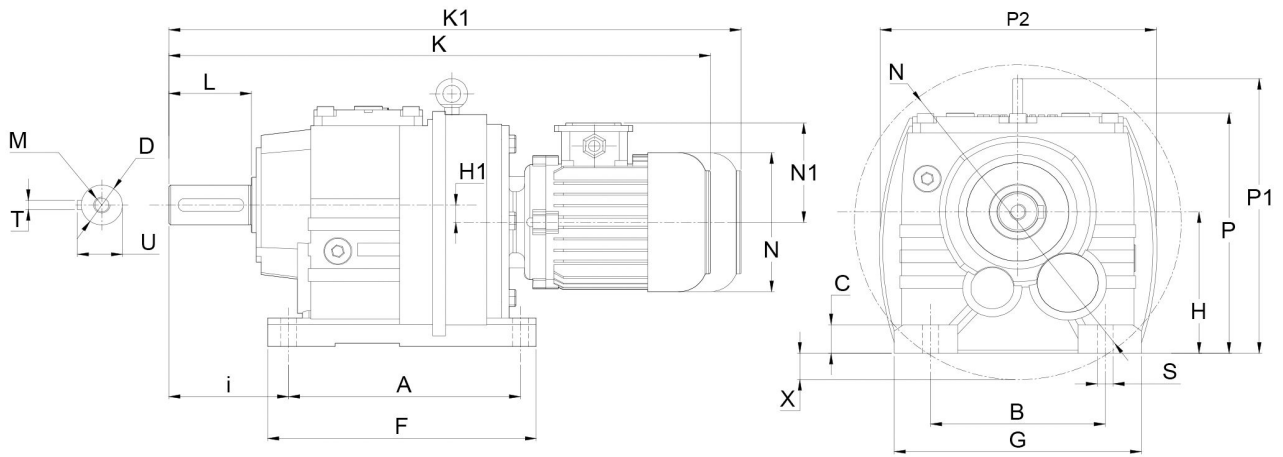

شماره تماس

۰۹۱۲ ۶۴۹ ۷۷۹۴

۳۳۹۱۰۰۹۱-۳۳۹۰۲۹۳۴

تیپ	ابعاد نصب								ابعاد اتصال							ابعاد شفت						
	A	B	C	F	G	S	i	H H1	P	P1	P2	X	K	K1	N	N1	D	U	T	I	M	
MRA002 MRA003	63												-	362	-	121	98	20 (k6)	22,5	6	40	M6
	71												-	382,5	502,5	138	110					
	80	110	110	12	131	135	9	58	75	134	-	140	3	410	530	156	118					
	90S												13	438	563	176	126					
MRA102 MRA103	63													388,5	-	121	98	25 (k6)	28	8	50	M10
	71													407	527	138	110					
	80	130	110	18	152	145	9	75	90	147	-	151	-	436,5	556,5	156	118					
	90S								3,4				1,4	465	590	176	126					
MRA172 MRA173	63													389	-	121	98	25 (k6)	28	8	50	M10
	71													408	528	138	110					
	80	130	110	18	160	145	9	75	90	151	-	166	-	437	557	156	118					
	90S								10,1				8,1	466	591	176	126					
	90L												8,1	491	616	176	126					
	100L												17,1	528	663	194	135					
MRA202 MRA203	63													436	-	121	98	30 (k6)	33	8	60	M10
	71													455	575	138	110					
	80	165	135	24	195	170	13,5	90	115	187	-	178	-	485	605	156	118					
	90S								14				-	512	637	176	126					
	90L												-	537	662	176	126					
	100L												-	576	711	194	135					
MRA272 MRA273	63													437	-	121	98	35 (k6)	38	10	70	M12
	71													456	576	138	110					
	80	165	135	24	200	190	13,5	100	115	187	-	202	-	485	605	156	118					
	90S								11,2				-	513	638	176	126					
	90L												-	538	663	176	126					
	100L												-	577	712	194	135					
MRA282 MRA283	63													437	-	121	98	35 (k6)	38	10	70	M12
	71													456	576	138	110					
	80	195	150	30	235	210	14	100	130	212	243	215	-	485	605	156	118					
	90S								20,7				-	513	638	176	126					
	90L												-	538	663	176	126					
	100L												-	577	712	194	135					
MRA372 MRA373	63													437	-	121	98	40 (k6)	43	12	80	M16
	71													456	576	138	110					
	80	205	170	30	245	230	17,5	115	140	228	269	235	-	485	605	156	118					
	90S								15,9				-	513	638	176	126					
	90L												-	538	663	176	126					
	100L												-	577	712	194	135					
112M												5	599	734	218	146						
132S												5	688	833	258	168						
132M												5	726	871	258	168						