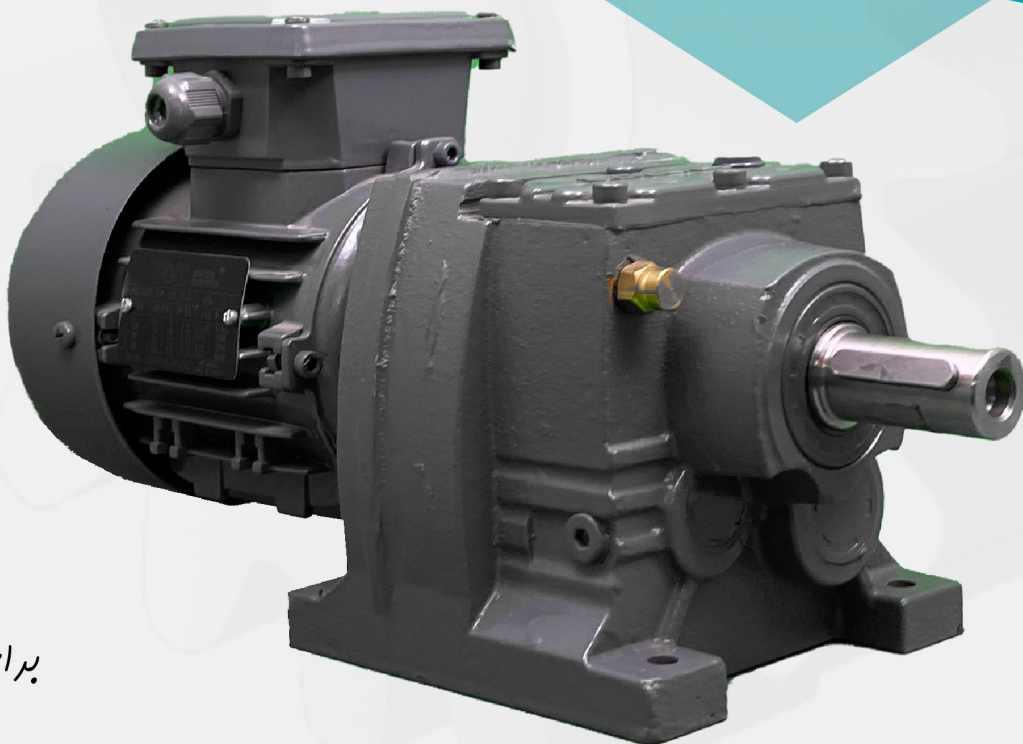

NOURICO

گروه صنعتی نوری

وارد کننده انواع ماشین آلات و محصولات صنعتی

کاتالوگ الکتروگیربکس شافت مستقیم

برند: **ÖZTEKFEN**
REDÜKTÖR MOTOR SAN.TİC.A.S.

برای خرید اسکن کنید!!!

@NOURICO.IR www.NOURICO.IR

سعدی جنوبی - جنب پاساژ سعدی قدیم - پلاک ۲۹۱