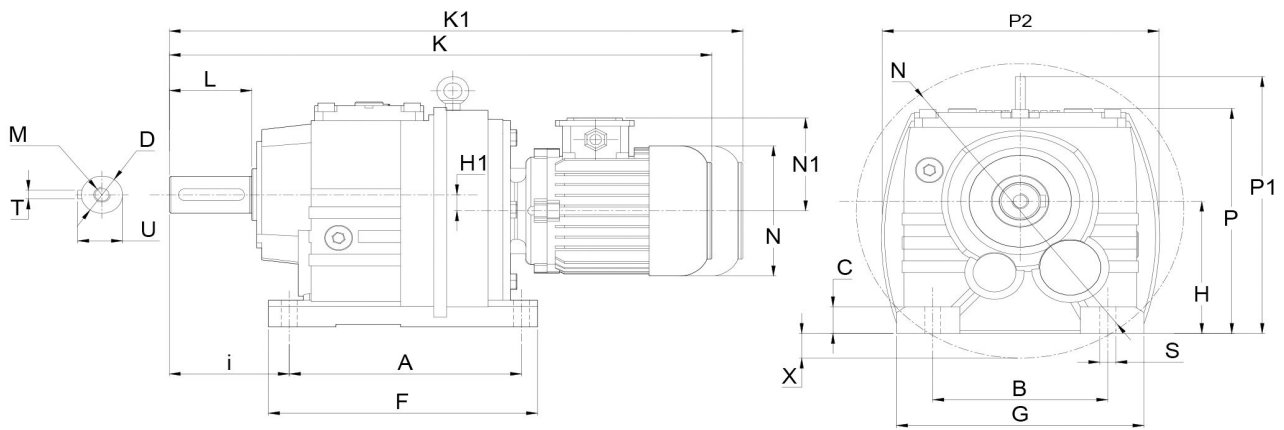

تیپ	ابعاد نصب									ابعاد اتصال							ابعاد شفت									
	A	B	C	F	G	S	i	H H1	P	P1	P2	X	K	K1	N	N1	D	U	T	I	M					
MRA472 MRA473	80											-	598	718	156	118	50 (k6)	53,5	14	100	M16					
	90S											-	617	742	176	126										
	90L											-	642	767	176	126										
	100L											-	681	816	196	135										
	112M											-	703	838	218	146										
	132S	260	215	45	310	290	17,5	140	180	295	345	297	-	755	900	258						168				
	132M								12,6				-	793	938	258						168				
	160M												-	882	1052	310						225				
	160L												-	925	1095	310						225				
	180M												6,6	934	1104	348						241				
180L												6,6	978	1148	348	241										
100L												-	749	884	194	135	60 (m6)	64	18	120	M20					
112M												-	770	905	218	146										
132S												-	820	965	258	168										
132M												-	860	1005	258	168										
160M	310	250	55	365	340	22	160	225	368	418	348	-	950	1120	310	225										
160L								10,2				-	992	1162	310	225										
180M												-	976	1146	348	241										
180L												-	1020	1190	348	241										
200L												-	1094	1294	385	275										
112M												-	846	981	218	146						70 (m6)	74,5	20	140	M20
132S												-	898	1043	258	168										
132M												-	936	1081	258	168										
160M												-	1025	1195	310	225										
160L	370	290	65	440	400	26	185	250	408	475	409	-	1068	1238	310	225										
180M								20,4				-	1076	1246	348	241										
180L												-	1120	1290	348	241										
200L												-	1170	1370	385	275										
225S												-	1186	-	433	285										
225M												-	1215	-	433	285										
132S												-	928	1073	258	168	90 (m6)	95	25	170	M24					
132M												-	966	1111	258	168										
160M												-	1056	1226	310	225										
160L												-	1099	1269	310	225										
180M	410	340	70	490	450	33	220	315	495	562	458	-	1107	1277	348	241										
180L								25,1				-	1151	1321	348	241										
200L												-	1201	1401	385	275										
225S												-	1219	-	433	285										
225M												-	1244	-	433	285										
250M												-	1388	-	480	322										
160M												-	1185	1355	310	225	110 (m6)	116	28	210	M24					
160L												-	1227	1397	310	225										
180M												-	1235	1405	348	241										
180L												-	1279	1449	348	241										
200L	500	380	80	590	530	39	260	355	565	637	540	-	1328	1528	385	275										
225S								33,4				-	1348	-	433	285										
225M												-	1373	-	433	285										
250M												-	1439	-	480	322										
280S												-	1514	-	536	350										
280M												-	1564	-	536	350										

شماره تماس
۰۹۱۲ ۶۴۹ ۷۷۹۴
۳۳۹۱۰۰۹۱-۳۳۹۰۲۹۳۴

@NOURICO.IR www.NOURICO.IR

سعدی جنوبی - جنب پاساژ سعدی قدیم - پلاک ۲۹۱