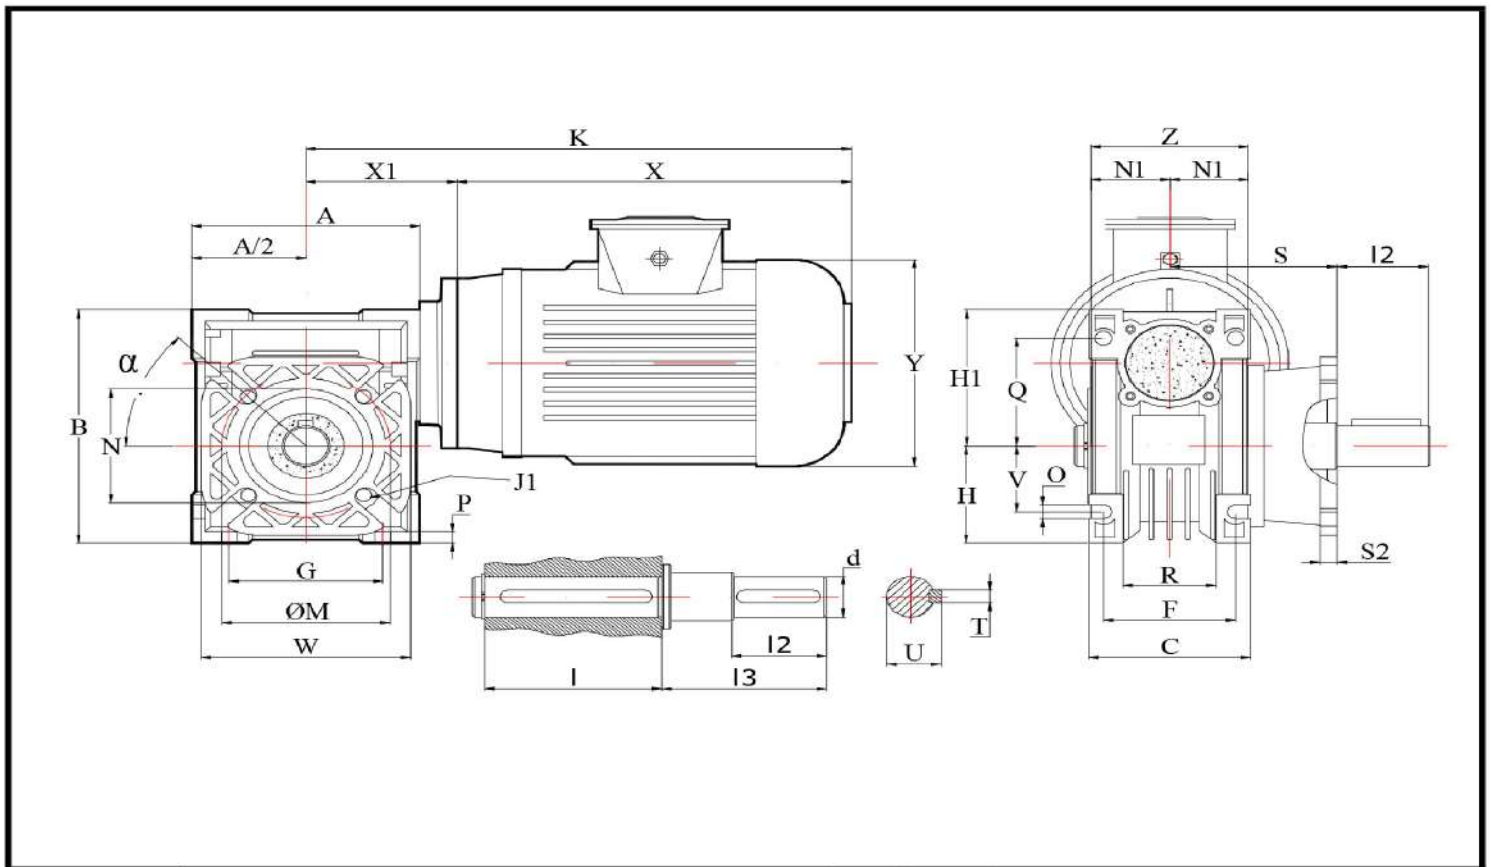

شماره تماس

۰۹۱۲ ۶۴۹ ۷۷۹۴

۳۳۹۱۰۰۹۱-۳۳۹۰۲۹۳۴

@NOURICO.IR www.NOURICO.IR

سعدی جنوبی - جنب پاساژ سعدی قدیم - پلاک ۲۹۱

تیپ	ابعاد نصب															
	X1	A	$\alpha$	G	M	P	J1	d	I	I2	I3	T	U	S	S2	K, X, Y
ESV 30	55	80	0	54	65	5,5	M6	14	63	30	55,5	5	16	54,5	6	این اندازه گیری ها بسته به نوع موتور که قرار است استفاده شود، متغیر هستند.
ESV 40	70	100	45	70	75	6,5	M6	18	78	40	70,5	6	20,5	67	7	
ESV 50	80	120	45	80	85	7	M6	25	92	50	96,5	8	28	90	9	
ESV 63	95	144	45	100	95	8	M8	25	112	50	79	8	28	82	10	
ESV 75	112,5	172	45	120	115	10	M8	28	120	60	114	8	38	111	13	
ESV 90	129,5	206	45	140	130	11	M8	35	140	80	124	10	43	111	13	
ESV 100	160,0	234	45	160	130	14	M10	40	155	80	126	12	43	116	12	
ESV 110	160,0	252,5	45	170	165	14	M10	42	155	80	137	12	45,3	131	15	
ESV 125	195,0	290	45	210	165	16	M10	45	185	100	161	14	48,5	146	15	
تیپ	C	N1	B	H1	H	V	Q	O	R	F	Z	N	I			
ESV 30	56	29	97	57	40	27	44	6,5	32	44	56	50	30			
ESV 40	71	36,5	121,5	71,5	50	35	55	6,5	43	60	71	60	40			
ESV 50	85	43,5	144	84	60	40	64	8,5	49	70	85	70	50			
ESV 63	103	53	174	102	72	50	80	8,5	67	85	103	115	63			
ESV 75	112	57	205	119	86	60	93	11	72	90	112	130	75			
ESV 90	130	67	238	135	103	70	102	13	74	100	130	152	90			
ESV 100	135	70	275	160	115	80	115	13		110	140	180	100			
ESV 110	144	74	295	167,5	127,5	85	125	14		115	155	180	110			
ESV 125	155	84,5	350	205	145	99	151	13		125	169	230	125			