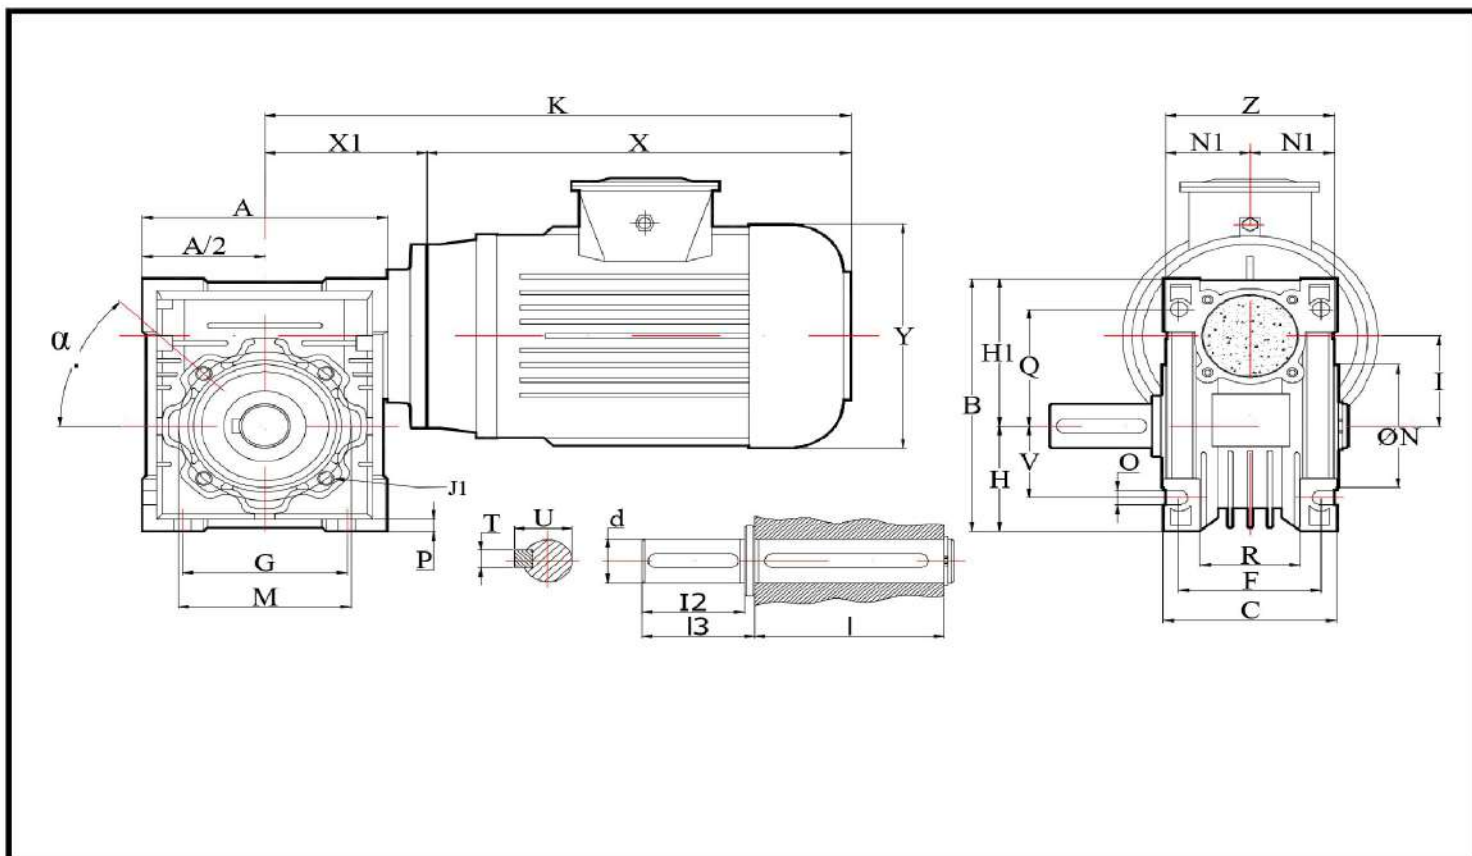

شماره تماس

۰۹۱۲ ۶۴۹ ۷۷۹۴

۳۳۹۱۰۰۹۱-۳۳۹۰۲۹۳۴

@NOURICO.IR www.NOURICO.IR

سعدی جنوبی - جنب پاساژ سعدی قدیم - پلاک ۲۹۱

تیپ	ابعاد نصب													
	X1	A	$\alpha$	G	M	P	J1	d	I	I2	I3	T	U	K, X, Y
ESV 30	55	80	0	54	65	5,5	M6	14	63	30	32,5	5	16	این اندازه گیری ها بسته به نوع موتوری که قرار است استفاده شود، متغیر هستند.
ESV 40	70	100	45	70	75	6,5	M6	18	78	40	43	6	20,5	
ESV 50	80	120	45	80	85	7	M6	25	92	50	53,5	8	28	
ESV 63	95	144	45	100	95	8	M8	25	112	50	53,5	8	28	
ESV 75	112,5	172	45	120	115	10	M8	28	120	60	63,5	8	31	
ESV 90	129,5	206	45	140	130	11	M8	35	140	80	84,5	10	38	
ESV 100	160	234	45	160	130	14	M10	40	156	80	85	12	43	
ESV 110	160	252,5	45	170	165	14	M10	42	155	80	84,5	12	45	
ESV 125	195,0	290	45	210	165	16	M10	45	185	100	105	14	48,5	
تیپ	C	N1	B	H1	H	V	Q	O	R	F	Z	N	I	
ESV 30	56	29	97	57	40	27	44	6,5	32	44	63	55	30	
ESV 40	71	36,5	121,5	71,5	50	35	55	6,5	43	60	78	60	40	
ESV 50	85	43,5	144	84	60	40	64	8,5	49	70	92	70	50	
ESV 63	103	53	174	102	72	50	80	8,5	67	85	112	80	63	
ESV 75	112	57	205	119	86	60	93	11	72	90	120	95	75	
ESV 90	130	67	238	135	103	70	102	13	74	100	140	110	90	
ESV 100	135	70	275	160	115	80	115	13		110	140	110	100	
ESV 110	144	74	295	167,5	127,5	85	125	14		115	155	130	110	
ESV 125	155	84,5	350	205	145	99	151	13		125	169	130	125	