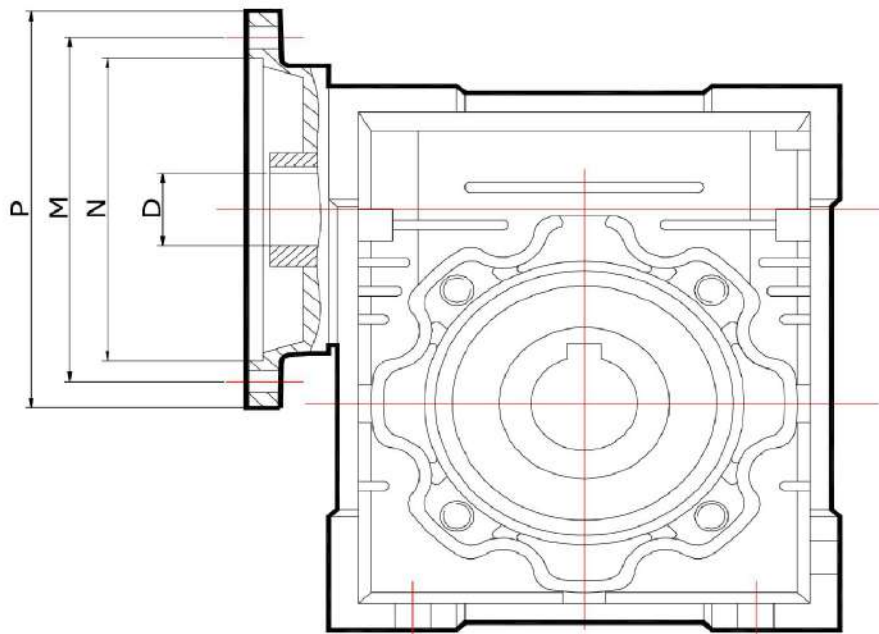

جدول اندازه و نسبت

TIP TYPE	محاسبه با فلنج B14				نسبت										
	PAMI IEC	N	M	P	7,5	10	15	20	25	30	40	50	60	80	100
					D										
ESV 30	63 B 14	60	75	90	11	11	11	11	11	11	11	11			
	56 B 14	50	65	80	9	9	9	9	9	9	9	9	9	9	
ESV 40	71 B 14	70	85	105	14	14	14	14	14	14	14				
	63 B 14	60	75	90	11	11	11	11	11	11	11	11	11	11	11
ESV 50	80 B 14	80	100	120	19	19	19	19	19	19					
	71 B 14	70	85	105	14	14	14	14	14	14	14	14	14	14	
ESV 63	90 B 14	95	115	140	24	24	24	24	24	24					
	80 B 14	80	100	120	19	19	19	19	19	19	19	19	19		
	71 B 14	110	130	160							14	14	14	14	14
ESV 75	100/112 B 14	110	130	160	28	28	28								
	90 B 14	95	115	140	24	24	24	24	24	24					
	80 B 14	80	100	120				19	19	19	19	19	19	19	19
ESV 90	100/112 B 14	110	130	160	28	28	28	28	28	28					
	90 B 14	95	115	140	24	24	24	24	24	24	24	24	24		
	80 B 14	80	100	120							19	19	19	19	19
ESV 100	100/112 B 14	110	130	160	28	28	28	28	28	28	28	28	28		
	90 B 14	95	115	140					24	24	24	24	24	24	24
	80 B 14	80	100	120										19	19
ESV 110	100/112 B 14	110	130	160	28	28	28	28	28	28	28	28	28		
	90 B 14	95	115	140					24	24	24	24	24	24	24
	80 B 14	80	100	120										19	19
ESV 125	132 B 14	230	265	300	38	38	38	38	38	38	38				
	100/112 B 14	180	215	250					28	28	28	28	28	28	28
	90 B 14	130	165	200										24	24

شماره تماس

۰۹۱۲ ۶۴۹ ۷۷۹۴

۳۳۹۱۰۰۹۱-۳۳۹۰۲۹۳۴

@NOURICO.IR www.NOURICO.IR

سعدی جنوبی - جنب پاساژ سعدی قدیم - پلاک ۲۹۱