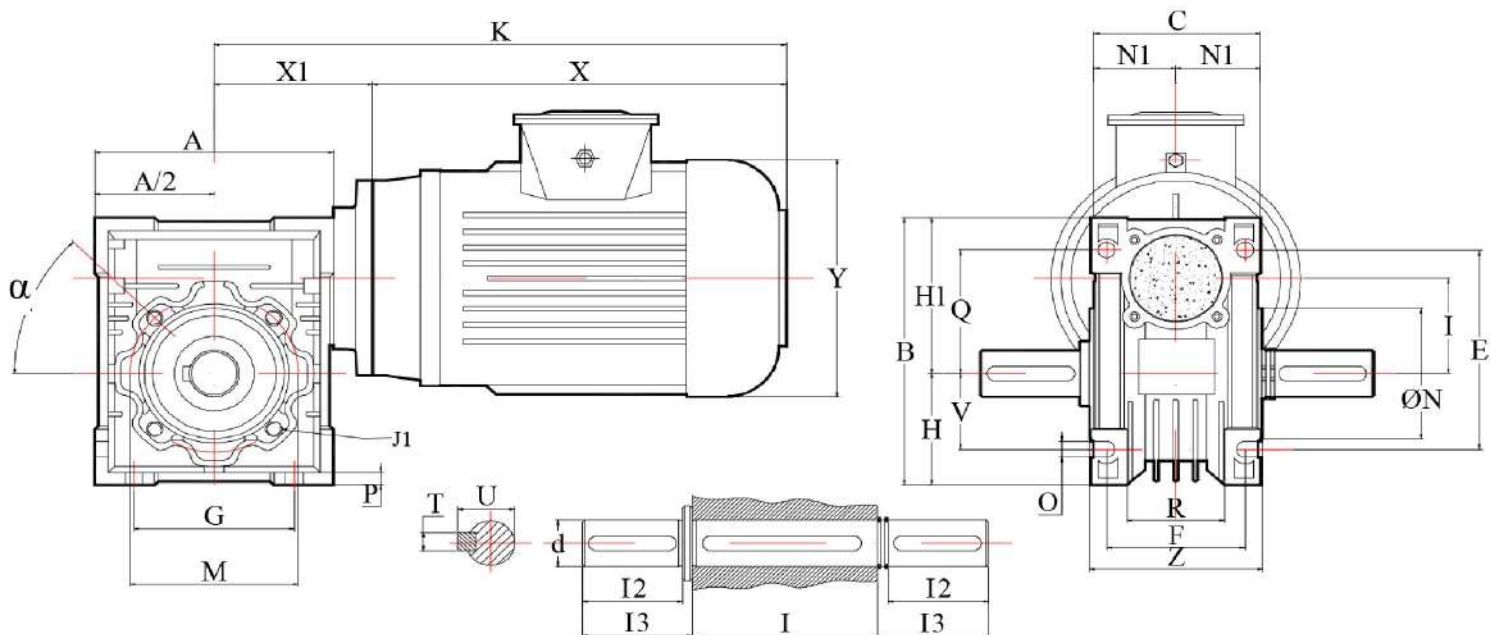

شماره تماس

۰۹۱۲ ۶۴۹ ۷۷۹۴

۳۳۹۱۰۰۹۱-۳۳۹۰۲۹۳۴

@NOURICO.IR www.NOURICO.IR

سعدی جنوبی - جنب پاساژ سعدی قدیم - پلاک ۲۹۱

تیپ

ابعاد نصب

تیپ	ابعاد نصب													K, X, Y
	X1	A	$\alpha$	G	M	P	J1	d	I	I2	I3	T	U	
ESV 30	55	80	0	54	65	5,5	M6	14	63	30	32,5	5	16	این اندازه گیری ها بسته به نوع موتوری که قرار است استفاده شود، متغیر هستند.
ESV 40	70	100	45	70	75	6,5	M6	18	78	40	43	6	20,5	
ESV 50	80	120	45	80	85	7	M6	25	92	50	53,5	8	28	
ESV 63	95	144	45	100	95	8	M8	25	112	50	53,5	8	28	
ESV 75	112,5	172	45	120	115	10	M8	28	120	60	63,5	8	38	
ESV 90	129,5	206	45	140	130	11	M8	35	140	80	84,5	10	43	
ESV 100	160,0	234	45	160	130	14	M10	40	155	80	85	12	43	
ESV 110	160,0	252,5	45	170	165	14	M10	42	155	80	84,5	12	45,3	
ESV 125	195,0	290	45	210	165	16	M10	45	185	100	105	14	48,5	

شماره تماس

۰۹۱۲ ۶۴۹ ۷۷۹۴

۳۳۹۱۰۰۹۱-۳۳۹۰۲۹۳۴

@NOURICO.IR

www.NOURICO.IR

سعدی جنوبی - جنب پاساژ سعدی قدیم - پلاک ۲۹۱

تیپ	ابعاد نصب																ابعاد شفت					
	A	B	C	E	F	G	H	I	J1	K	M	N	O	P	Q	Z	L1	d	T	U	T1	U1
ESV 30	80	97	56	71	44	54	40	30	M6	51	65	50	6,5	5,5	44	56	20	11	3	10,2	5	16
ESV 40	100	121,5	71	90	60	70	50	40	M6	60	75	60	6,5	6,5	55	71	23	14	4	12,5	6	20,5
ESV 50	120	144	85	104	70	80	60	50	M6	74	85	70	8,5	7	64	85	30	19	5	16	8	28
ESV 63	144	174	103	130	85	100	72	63	M8	90	95	115	8,5	8	80	103	40	19	6	21,5	8	28
ESV 75	172	205	112	153	90	120	86	75	M8	105	115	130	11	10	93	112	50	24	8	27	8	38
ESV 90	206	238	130	172	100	140	103	90	M8	125	130	152	13	11	102	130	50	24	8	27	10	43
ESV 100	234	275	135	195	110	160	115	100	M10	122	130	180	13	14	115	140	60	28	8	31	12	43
ESV 110	252,5	295	144	210	115	170	127,5	110	M10	142	165	180	14	14	125	155	60	28	8	31	12	45,3
ESV 125	290	350	155	250	125	210	145	125	M10	150,5	165	230	13	16	151	169	65	35	10	38	14	48,5