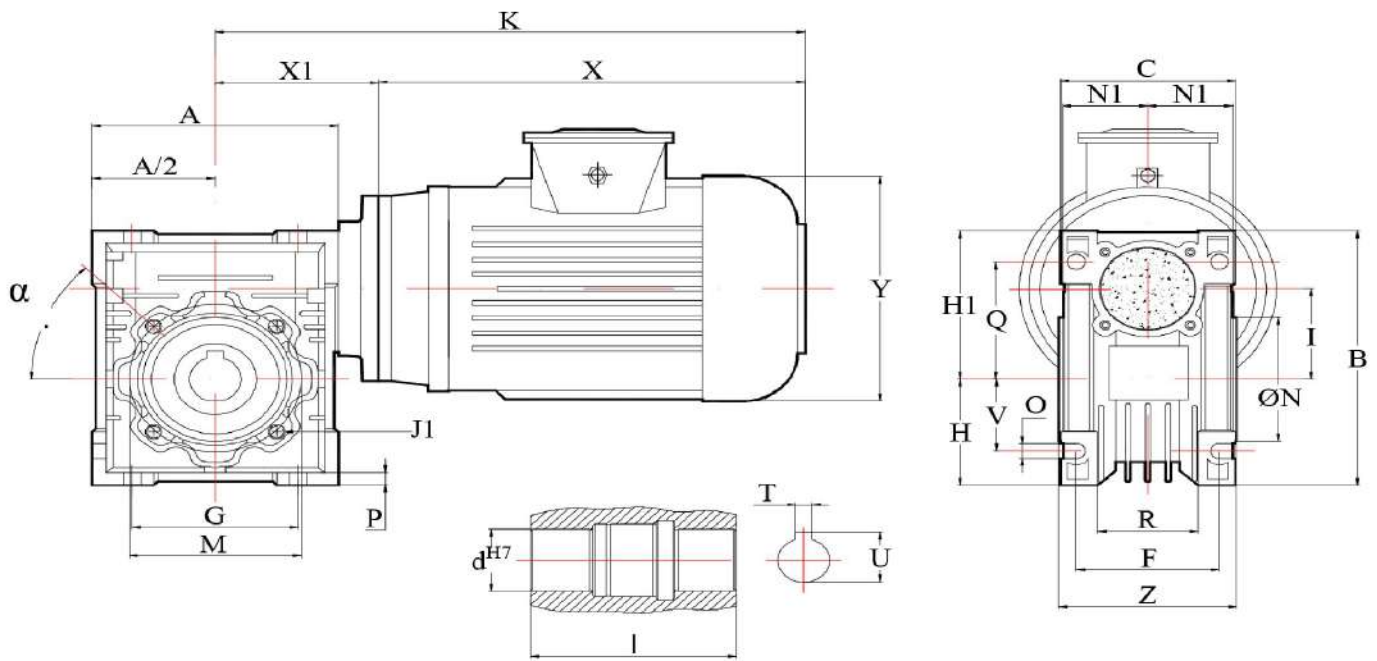

شماره تماس

۰۹۱۲ ۶۴۹ ۷۷۹۴

۳۳۹۱۰۰۹۱-۳۳۹۰۲۹۳۴

@NOURICO.IR  www.NOURICO.IR

سعدی جنوبی - جنب پاساژ سعدی قدیم - پلاک ۲۹۱ 

تیپ	ابعاد نصب											K, X, Y	
	X1	A	$\alpha$	G	M	P	J1	d	I	T	U		
ESV 30	55	80	0	54	65	5,5	M6	14	63	5	16,3	این اندازه گیری ها بسته به نوع موتوری که قرار است استفاده شود، متغیر هستند.	
ESV 40	70	100	45	70	75	6,5	M6	18	78	6	20,8		
ESV 50	80	120	45	80	85	7	M6	25	92	8	28,3		
ESV 63	95	144	45	100	95	8	M8	25	112	8	28,3		
ESV 75	112,5	172	45	120	115	10	M8	28	120	8	31,3		
ESV 90	129,5	206	45	140	130	11	M8	35	140	10	38,3		
ESV 100	161	234	45	160	130	14	M10	42	155	12	45,3		
ESV 110	160	252,5	45	170	165	14	M10	42	155	12	45,3		
ESV 125	195	290	45	210	165	16	M10	45	185	14	48,8		
تیپ	C	NI	B	H1	H	V	Q	O	R	F	Z	N	I
ESV 30	56	29	97	57	40	27	44	6,5	32	44	56	55	30
ESV 40	71	36,5	121,5	71,5	50	35	55	6,5	43	60	71	60	40
ESV 50	85	43,5	144	84	60	40	64	8,5	49	70	85	70	50
ESV 63	103	53	174	102	72	50	80	8,5	67	85	103	80	63
ESV 75	112	57	205	119	86	60	93	11	72	90	112	95	75
ESV 90	130	67	238	135	103	70	102	13	74	100	130	110	90
ESV 100	135	70	275	160	115	80	115	13		110	140	110	100
ESV 110	144	74	295	167,5	127,5	85	125	14		115	155	130	110
ESV 125	155	84,5	350	205	145	99	151	13		125	169	130	125