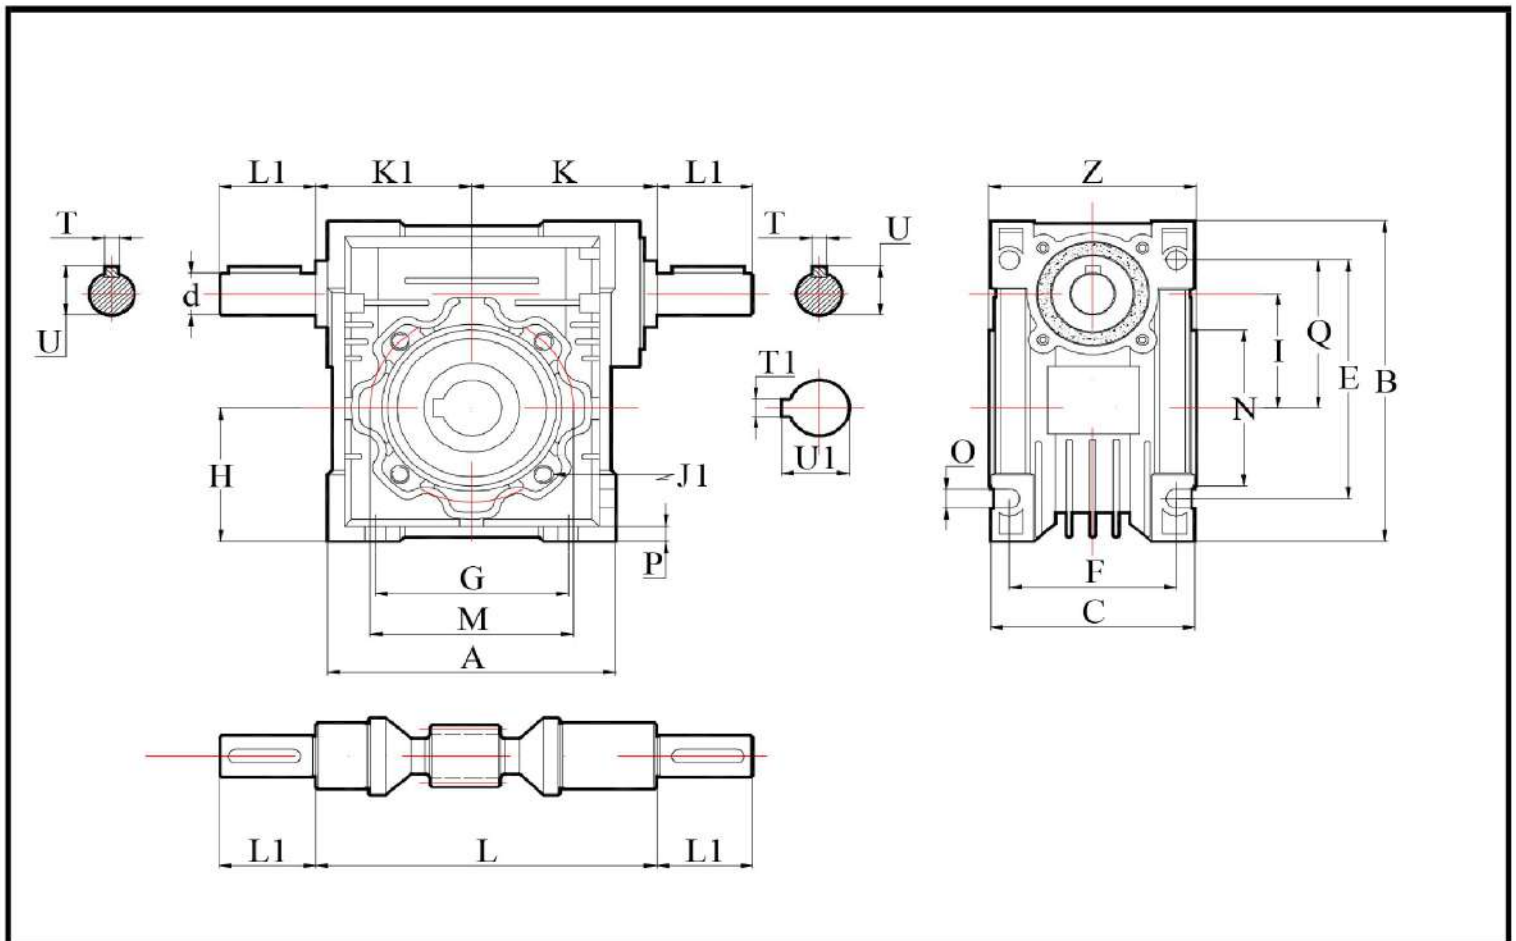

شماره تماس

۰۹۱۲ ۶۴۹ ۷۷۹۴

۳۳۹۱۰۰۹۱-۳۳۹۰۲۹۳۴

@NOURICO.IR

www.NOURICO.IR

سعدی جنوبی - جنب پاساژ سعدی قدیم - پلاک ۲۹۱

تیپ	ابعاد نصب																ابعاد شفت					
	A	B	C	E	F	G	H	I	J1	K	M	N	O	P	Q	Z	L1	d	T	U	T1	U1
ESV 30	80	97	56	71	44	54	40	30	M6	51	65	50	6,5	5,5	44	56	20	11	3	10,2	5	16
ESV 40	100	121,5	71	90	60	70	50	40	M6	60	75	60	6,5	6,5	55	71	23	14	4	12,5	6	20,5
ESV 50	120	144	85	104	70	80	60	50	M6	74	85	70	8,5	7	64	85	30	19	5	16	8	28
ESV 63	144	174	103	130	85	100	72	63	M8	90	95	115	8,5	8	80	103	40	19	6	21,5	8	28
ESV 75	172	205	112	153	90	120	86	75	M8	105	115	130	11	10	93	112	50	24	8	27	8	38
ESV 90	206	238	130	172	100	140	103	90	M8	125	130	152	13	11	102	130	50	24	8	27	10	43
ESV 100	234	275	135	195	110	160	115	100	M10	122	130	180	13	14	115	140	60	28	8	31	12	43
ESV 110	252,5	295	144	210	115	170	127,5	110	M10	142	165	180	14	14	125	155	60	28	8	31	12	45,3
ESV 125	290	350	155	250	125	210	145	125	M10	150,5	165	230	13	16	151	169	65	35	10	38	14	48,5

شماره تماس

۰۹۱۲ ۶۴۹ ۷۷۹۴

۳۳۹۱۰۰۹۱-۳۳۹۰۲۹۳۴

@NOURICO.IR www.NOURICO.IR

سعدی جنوبی - جنب پاساژ سعدی قدیم - پلاک ۲۹۱

تیپ	ابعاد نصب																ابعاد شفت							
	A	B	C	E	F	G	H	I	J1	K	K1	M	N	O	P	Q	Z	L1	L	d	T	U	T1	U1
ESV 30	80	97	56	71	44	54	40	30	M6	51	39	65	50	6,5	5,5	44	56	20	63	11	3	10,2	5	16
ESV 40	100	122	71	90	60	70	50	40	M6	60	48	75	60	6,5	6,5	55	71	23	78	14	4	12,5	6	20,5
ESV 50	120	144	85	104	70	80	60	50	M6	74	62	85	70	8,5	7	64	85	30	92	19	5	16	8	28
ESV 63	144	174	103	130	85	100	72	63	M8	90	78	95	115	8,5	8	80	103	40	112	19	6	21,5	8	28
ESV 75	172	205	112	153	90	120	86	75	M8	105	90	115	130	11	10	93	112	50	120	24	8	27	8	38
ESV 90	206	238	130	172	100	140	103	90	M8	125	110	130	152	13	11	102	130	50	140	24	8	27	10	43
ESV 100	234	275	135	195	110	160	115	100	M10	122	107	130	180	13	14	115	140	60	276	28	8	31	12	43
ESV 110	252,5	295	144	210	115	170	127,5	110	M10	142	127	165	180	14	14	125	155	60	155	28	8	31	12	45,3
ESV 125	290	350	155	250	125	210	145	125	M10	150,5	135	165	230	13	16	151	169	65	330	35	10	38	14	48,5