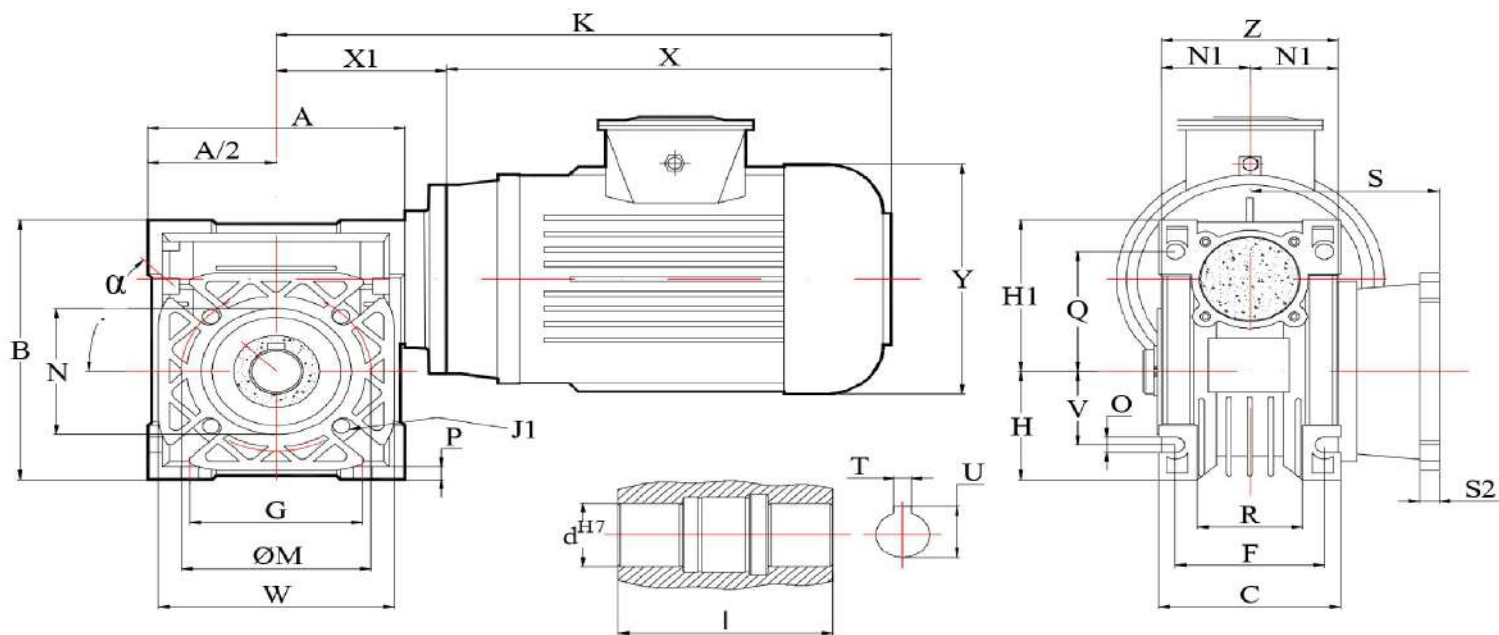

شماره تماس

۰۹۱۲ ۶۴۹ ۷۷۹۴

۳۳۹۱۰۰۹۱-۳۳۹۰۲۹۳۴

@NOURICO.IR www.NOURICO.IR

سعدی جنوبی - جنب پاساژ سعدی قدیم - پلاک ۲۹۱

تیپ

ابعاد نصب

	X1	A	$\alpha$	G	M	P	J1	d	I	T	U	S	S2	K, X, Y
ESV 30	55	80	0	54	65	5,5	M6	14	63	5	16	54,5	6	این اندازه گیری ها بسته به نوع موتوری که قرار است استفاده شود، متغیر هستند.
ESV 40	70	100	45	70	75	6,5	M6	18	78	6	20,5	67	7	
ESV 50	80	120	45	80	85	7	M6	25	92	8	28	90	9	
ESV 63	95	144	45	100	95	8	M8	25	112	8	28	82	10	
ESV 75	112,5	172	45	120	115	10	M8	28	120	8	38	111	13	
ESV 90	129,5	206	45	140	130	11	M8	35	140	10	43	111	13	
ESV 100	160,0	234	45	160	130	14	M10	40	155	12	43	116	12	
ESV 110	160,0	252,5	45	170	165	14	M10	42	155	12	45,3	131	15	
ESV 125	195,0	290	45	210	165	16	M10	45	185	14	48,5	146	15	

شماره تماس

۰۹۱۲ ۶۴۹ ۷۷۹۴

۳۳۹۱۰۰۹۱-۳۳۹۰۲۹۳۴

@NOURICO.IR www.NOURICO.IR

سعدی جنوبی - جنب پاساژ سعدی قدیم - پلاک ۲۹۱

تیپ	ابعاد نصب																ابعاد شفت							
	A	B	C	E	F	G	H	I	J1	K	K1	M	N	O	P	Q	Z	L1	L	d	T	U	T1	U1
ESV 30	80	97	56	71	44	54	40	30	M6	51	39	65	50	6,5	5,5	44	56	20	63	11	3	10,2	5	16
ESV 40	100	122	71	90	60	70	50	40	M6	60	48	75	60	6,5	6,5	55	71	23	78	14	4	12,5	6	20,5
ESV 50	120	144	85	104	70	80	60	50	M6	74	62	85	70	8,5	7	64	85	30	92	19	5	16	8	28
ESV 63	144	174	103	130	85	100	72	63	M8	90	78	95	115	8,5	8	80	103	40	112	19	6	21,5	8	28
ESV 75	172	205	112	153	90	120	86	75	M8	105	90	115	130	11	10	93	112	50	120	24	8	27	8	38
ESV 90	206	238	130	172	100	140	103	90	M8	125	110	130	152	13	11	102	130	50	140	24	8	27	10	43
ESV 100	234	275	135	195	110	160	115	100	M10	122	107	130	180	13	14	115	140	60	276	28	8	31	12	43
ESV 110	252,5	295	144	210	115	170	127,5	110	M10	142	127	165	180	14	14	125	155	60	155	28	8	31	12	45,3
ESV 125	290	350	155	250	125	210	145	125	M10	150,5	135	165	230	13	16	151	169	65	330	35	10	38	14	48,5