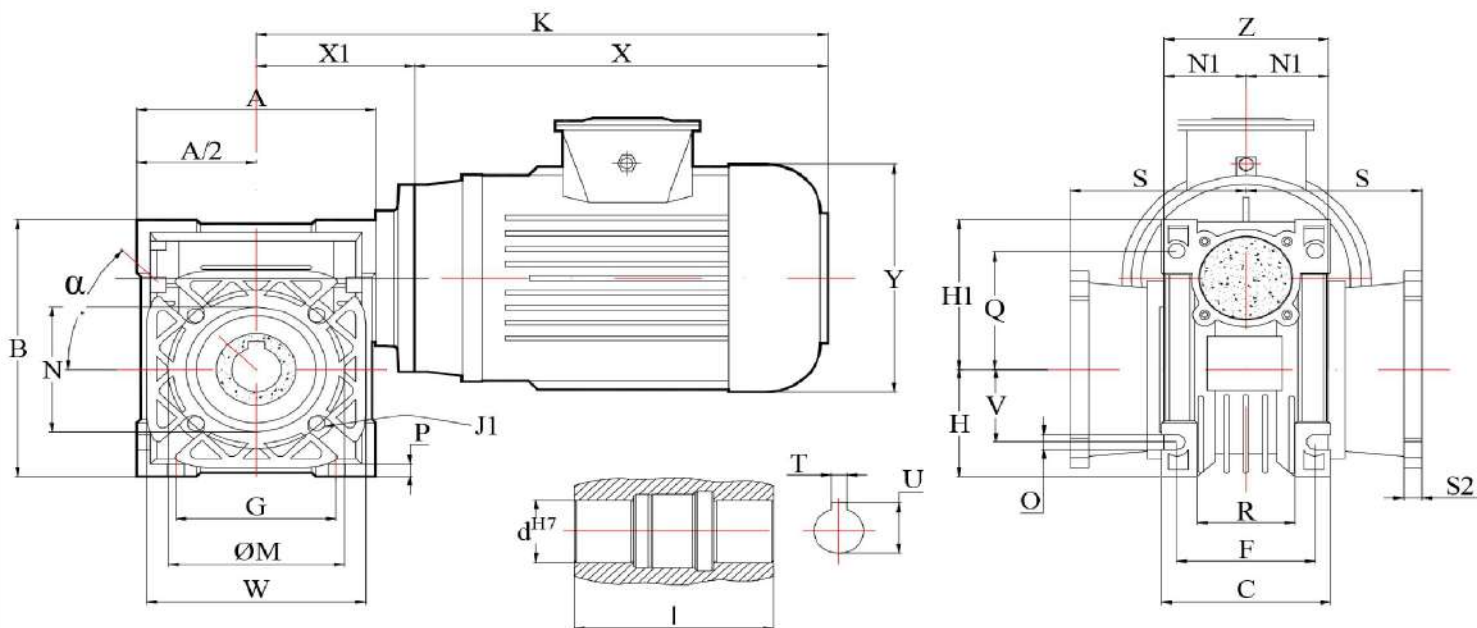

شماره تماس

۰۹۱۲ ۶۴۹ ۷۷۹۴

۳۳۹۱۰۰۹۱-۳۳۹۰۲۹۳۴

@NOURICO.IR

www.NOURICO.IR

سعدی جنوبی - جنب پاساژ سعدی قدیم - پلاک ۲۹۱

تیپ	ابعاد نصب													K, X, Y
	X1	A	$\alpha$	G	M	P	J1	d	l	T	U	S	S2	
ESV 30	55	80	0	54	65	5,5	M6	14	63	5	16	54,5	6	این اندازه گیری ها بسته به نوع موتوری که قرار است استفاده شود، متغیر هستند.
ESV 40	70	100	45	70	75	6,5	M6	18	78	6	20,5	67	7	
ESV 50	80	120	45	80	85	7	M6	25	92	8	28	90	9	
ESV 63	95	144	45	100	95	8	M8	25	112	8	28	82	10	
ESV 75	112,5	172	45	120	115	10	M8	28	120	8	38	111	13	
ESV 90	129,5	206	45	140	130	11	M8	35	140	10	43	111	13	
ESV 100	160,0	234	45	160	130	14	M10	40	155	12	43	116	12	
ESV 110	160,0	252,5	45	170	165	14	M10	42	155	12	45,3	131	15	
ESV 125	195,0	290	45	210	165	16	M10	45	185	14	48,5	146	15	
تیپ	C	N1	B	H1	H	V	Q	O	R	F	Z	N	I	
ESV 30	56	29	97	57	40	27	44	6,5	32	44	56	50	30	
ESV 40	71	36,5	121,5	71,5	50	35	55	6,5	43	60	71	60	40	
ESV 50	85	43,5	144	84	60	40	64	8,5	49	70	85	70	50	
ESV 63	103	53	174	102	72	50	80	8,5	67	85	103	115	63	
ESV 75	112	57	205	119	86	60	93	11	72	90	112	130	75	
ESV 90	130	67	238	135	103	70	102	13	74	100	130	152	90	
ESV 100	135	70	275	160	115	80	115	13		110	140	180	100	
ESV 110	144	74	295	167,5	127,5	85	125	14		115	155	180	110	
ESV 125	155	84,5	350	205	145	99	151	13		125	169	230	125	