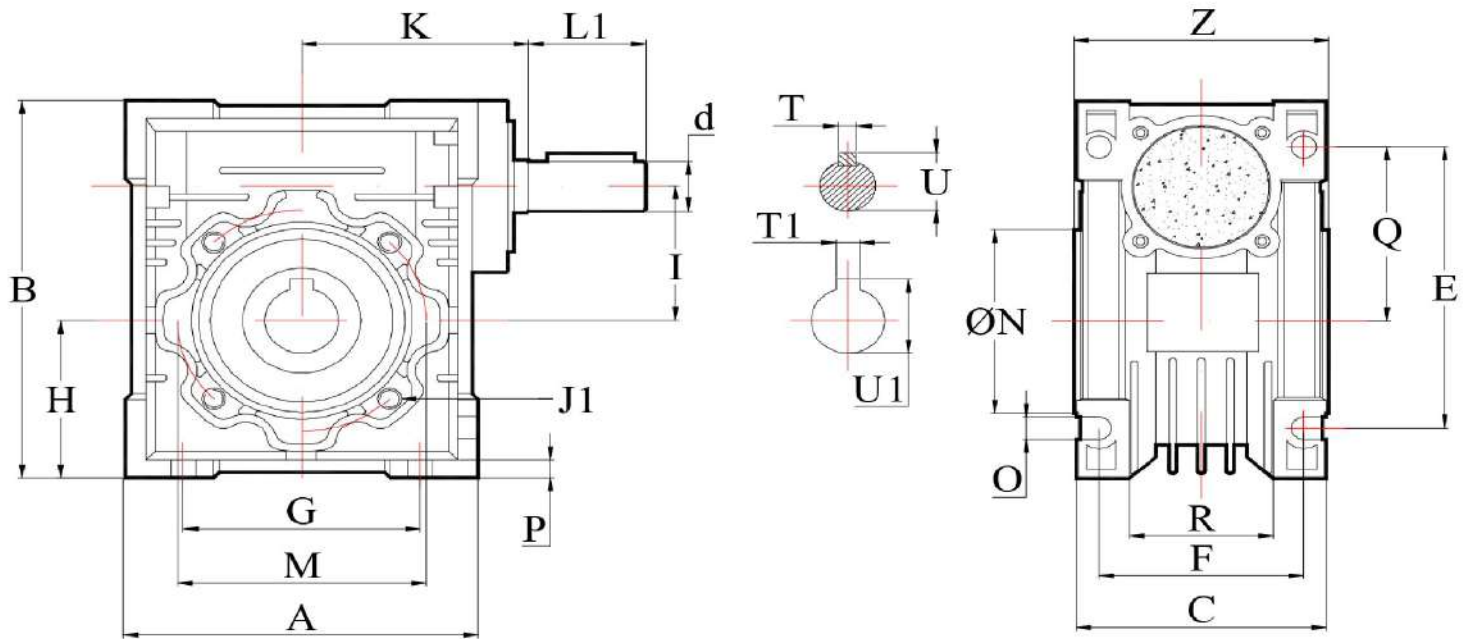

شماره تماس

۰۹۱۲ ۶۴۹ ۷۷۹۴

۳۳۹۱۰۰۹۱-۳۳۹۰۲۹۳۴

@NOURICO.IR

www.NOURICO.IR

سعدی جنوبی - جنب پاساژ سعدی قدیم - پلاک ۲۹۱

تیپ	ابعاد نصب																ابعاد شفت					
	A	B	C	E	F	G	H	I	J1	K	M	N	O	P	Q	Z	L1	d	T	U	T1	U1
ESV 30	80	97	56	71	44	54	40	30	M6	51	65	50	6,5	5,5	44	56	20	11	3	10,2	5	16
ESV 40	100	121,5	71	90	60	70	50	40	M6	60	75	60	6,5	6,5	55	71	23	14	4	12,5	6	20,5
ESV 50	120	144	85	104	70	80	60	50	M6	74	85	70	8,5	7	64	85	30	19	5	16	8	28
ESV 63	144	174	103	130	85	100	72	63	M8	90	95	115	8,5	8	80	103	40	19	6	21,5	8	28
ESV 75	172	205	112	153	90	120	86	75	M8	105	115	130	11	10	93	112	50	24	8	27	8	38
ESV 90	206	238	130	172	100	140	103	90	M8	125	130	152	13	11	102	130	50	24	8	27	10	43
ESV 100	234	275	135	195	110	160	115	100	M10	122	130	180	13	14	115	140	60	28	8	31	12	43
ESV 110	252,5	295	144	210	115	170	127,5	110	M10	142	165	180	14	14	125	155	60	28	8	31	12	45,3
ESV 125	290	350	155	250	125	210	145	125	M10	150,5	165	230	13	16	151	169	65	35	10	38	14	48,5

شماره تماس

۰۹۱۲ ۶۴۹ ۷۷۹۴

۳۳۹۱۰۰۹۱-۳۳۹۰۲۹۳۴

@NOURICO.IR www.NOURICO.IR

سعدی جنوبی - جنب پاساژ سعدی قدیم - پلاک ۲۹۱

تیپ	ابعاد نصب																ابعاد شفت							
	A	B	C	E	F	G	H	I	J1	K	K1	M	N	O	P	Q	Z	L1	L	d	T	U	T1	U1
ESV 30	80	97	56	71	44	54	40	30	M6	51	39	65	50	6,5	5,5	44	56	20	63	11	3	10,2	5	16
ESV 40	100	122	71	90	60	70	50	40	M6	60	48	75	60	6,5	6,5	55	71	23	78	14	4	12,5	6	20,5
ESV 50	120	144	85	104	70	80	60	50	M6	74	62	85	70	8,5	7	64	85	30	92	19	5	16	8	28
ESV 63	144	174	103	130	85	100	72	63	M8	90	78	95	115	8,5	8	80	103	40	112	19	6	21,5	8	28
ESV 75	172	205	112	153	90	120	86	75	M8	105	90	115	130	11	10	93	112	50	120	24	8	27	8	38
ESV 90	206	238	130	172	100	140	103	90	M8	125	110	130	152	13	11	102	130	50	140	24	8	27	10	43
ESV 100	234	275	135	195	110	160	115	100	M10	122	107	130	180	13	14	115	140	60	276	28	8	31	12	43
ESV 110	252,5	295	144	210	115	170	127,5	110	M10	142	127	165	180	14	14	125	155	60	155	28	8	31	12	45,3
ESV 125	290	350	155	250	125	210	145	125	M10	150,5	135	165	230	13	16	151	169	65	330	35	10	38	14	48,5