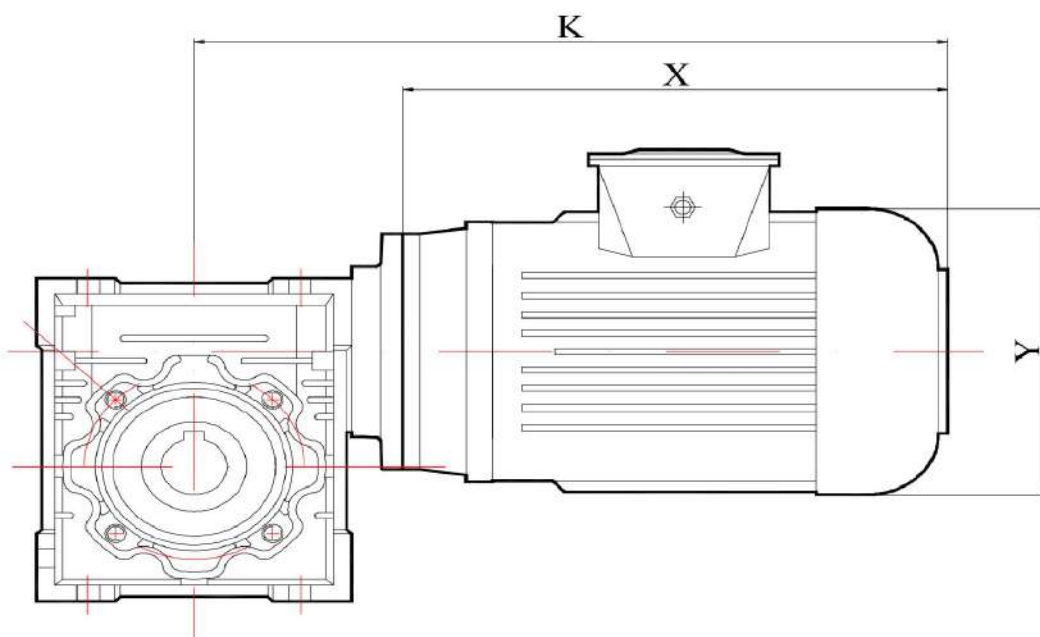

شماره تماس

۰۹۱۲ ۶۴۹ ۷۷۹۴

۳۳۹۱۰۰۹۱-۳۳۹۰۲۹۳۴

@NOURICO.IR www.NOURICO.IR

سعدی جنوبی - جنب پاساژ سعدی قدیم - پلاک ۲۹۱

تیپ	موتور	ابعاد نصب		
		K	X	Y
ESV 30	63	202	147	121
	56	160	105	106
ESV 40	71	237	167	138
	63	217	147	121
ESV 50	80	263	183	156
	71	247	167	138
ESV 63	90S / 90L	289 / 314	194 / 219	176
	80	278	183	156
ESV 75	71	262	167	138
	112	366,5	254	218
	100	354,5	242	194
	90S / 90L	306,5 / 331,5	194 / 219	176
ESV 90	80	295	183	156
	112	383,5	254	218
	100	371,5	242	194
	90S / 90L	323,5 / 348,5	194 / 219	176
ESV 100	80	312,5	183	156
	112	532	254	218
	100	520	242	194
	90S / 90L	472 / 497	194 / 219	176
ESV 110	80	461	183	156
	112	414	254	218
	100	402	242	194
	90S / 90L	354 / 379	194 / 219	176
ESV 125	80	343	183	156
	132S / 132M	568 / 606	278 / 316	258
	112	544	254	218
	100	532	242	194
	90S / 90L	484 / 509	194 / 219	176