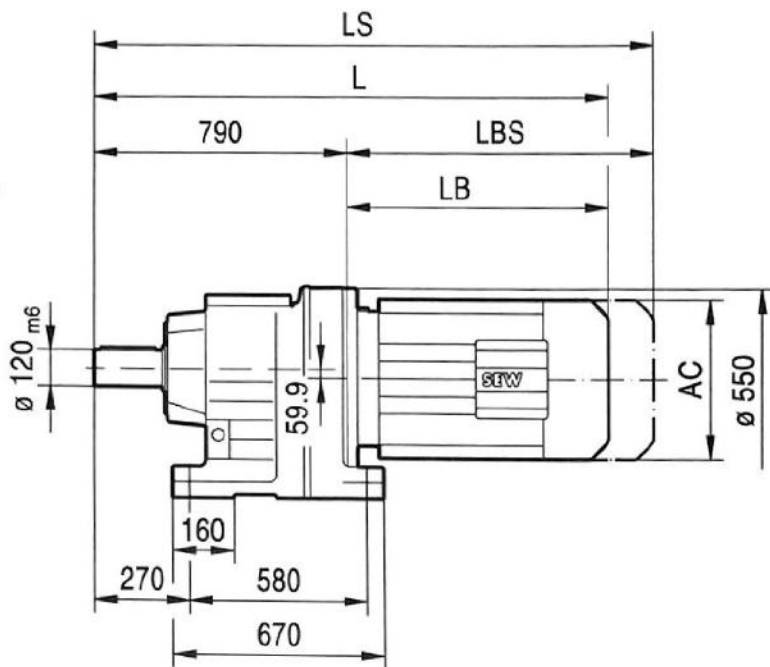

شماره تماس

۰۹۱۲ ۶۴۹ ۷۷۹۴

۳۳۹۱۰۰۹۱-۳۳۹۰۲۹۳۴

 @NOURICO.IR  www.NOURICO.IR

سعدی جنوبی - جنب پاساژ سعدی قدیم - پلاک ۲۹۱ 

R167..

DIN 332
DR M24

(→ 96)	DV132ML	DV160M	DV160L	DV180..	DV200..	DV225..	DV250M	DV280S	D280M	D315S	D315M
AC	275	275	331	331	394	394	510	510	537	612	612
AD	230	230	259	253	285	289	397	397	382	430	430
ADS	230	230	259	253	285	289	397	397	382	430	430
L	1223	1223	1270	1342	1390	1472	1561	1561	1714	1765	1816
LS	1335	1335	1426	1498	1546	1628	1746	1746	1925	1993	2044
LB	433	433	480	552	600	682	771	771	924	975	1026
LBS	545	545	636	708	756	838	956	956	1135	1203	1254