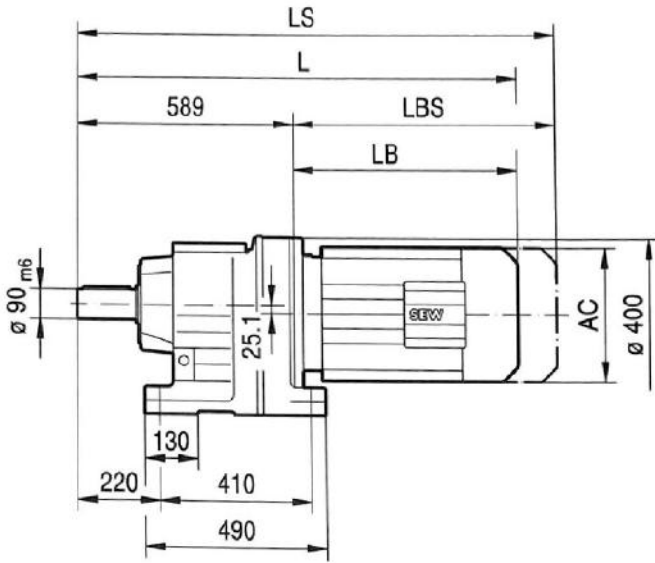

شماره تماس

۰۹۱۲ ۶۴۹ ۷۷۹۴

۳۳۹۱۰۰۹۱-۳۳۹۰۲۹۳۴

@NOURICO.IR  www.NOURICO.IR

سعدی جنوبی - جنب پاساژ سعدی قدیم - پلاک ۲۹۱

R137..

DIN 332
DR M24

(→ 96)	DV132S	DV132M	DV132ML	DV160M	DV160L	DV180..	DV200..	DV225..	DV250M
AC	221	275	275	275	331	331	394	394	510
AD	179	230	230	230	259	253	285	289	397
ADS	182	230	230	230	259	253	285	289	397
L	956	978	1038	1038	1085	1157	1205	1287	1378
LS	1036	1090	1150	1150	1241	1313	1361	1443	1563
LB	367	389	449	449	496	568	616	698	789
LBS	447	501	561	561	652	724	772	854	974

شماره تماس

۰۹۱۲ ۶۴۹ ۷۷۹۴

۳۳۹۱۰۰۹۱-۳۳۹۰۲۹۳۴

@NOURICO.IR www.NOURICO.IR

سعدی جنوبی - جنب پاساژ سعدی قدیم - پلاک ۲۹۱

R147..

DIN 332
DR M24

(→  96)	DV132ML	DV160M	DV160L	DV180..	DV200..	DV225..	DV250M	DV280S	D280M
AC	275	275	331	331	394	394	510	510	537
AD	230	230	259	253	285	289	397	397	382
ADS	230	230	259	253	285	289	397	397	382
L	1136	1136	1183	1255	1303	1385	1475	1475	1601
LS	1248	1248	1339	1411	1459	1541	1660	1660	1812
LB	441	441	488	560	608	690	780	780	906
LBS	553	553	644	716	764	846	965	965	1117