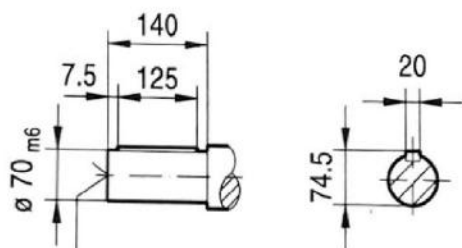

شماره تماس

۰۹۱۲ ۶۴۹ ۷۷۹۴

۳۳۹۱۰۰۹۱-۳۳۹۰۲۹۳۴

@NOURICO.IR  www.NOURICO.IR

سعدی جنوبی - جنب پاساژ سعدی قدیم - پلاک ۲۹۱ 

R107..

DIN 332
DR M20

(→ 96)	DV100M	DV100L	DV112M	DV132S	DV132M	DV132ML	DV160M	DV160L	DV180..	DV200..	DV225..
AC	197	197	221	221	275	275	275	331	331	394	394
AD	166	166	179	179	230	230	230	259	253	285	289
ADS	166	166	182	182	230	230	230	259	253	285	289
L	790	820	824	869	891	951	951	998	1070	1118	1200
LS	875	905	904	949	1003	1063	1063	1154	1226	1274	1356
LB	295	325	329	374	396	456	456	503	575	623	705
LBS	380	410	409	454	508	568	568	659	731	779	861