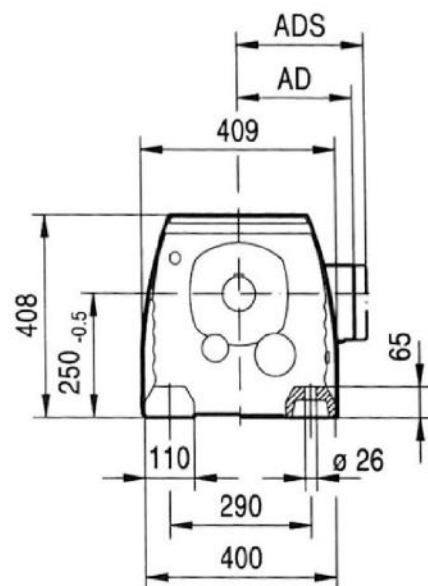

شماره تماس

۰۹۱۲ ۶۴۹ ۷۷۹۴

۳۳۹۱۰۰۹۱-۳۳۹۰۲۹۳۴

@NOURICO.IR  www.NOURICO.IR

سعدی جنوبی - جنب پاساژ سعدی قدیم - پلاک ۲۹۱

R97..

DIN 332
DR M20

(→ 96)	DT80..	DT90..	DV100M	DV100L	DV112M	DV132S	DV132M	DV132ML	DV160M	DV160L	DV180..	DV200..
AC	145	197	197	197	221	221	275	275	275	331	331	394
AD	122	154	166	166	179	179	230	230	230	259	253	285
ADS	127	161	166	166	182	182	230	230	230	259	253	285
L	671	691	741	771	775	820	842	902	902	949	1021	1069
LS	735	776	826	856	855	900	954	1014	1014	1105	1177	1225
LB	231	251	301	331	335	380	402	462	462	509	581	629
LBS	295	336	386	416	415	460	514	574	574	665	737	785

شماره تماس

۰۹۱۲ ۶۴۹ ۷۷۹۴

۳۳۹۱۰۰۹۱-۳۳۹۰۲۹۳۴

@NOURICO.IR  www.NOURICO.IR

سعدی جنوبی - جنب پاساژ سعدی قدیم - پلاک ۲۹۱ 

R107..

DIN 332
DR M20

(→ 96)	DV100M	DV100L	DV112M	DV132S	DV132M	DV132ML	DV160M	DV160L	DV180..	DV200..	DV225..
AC	197	197	221	221	275	275	275	331	331	394	394
AD	166	166	179	179	230	230	230	259	253	285	289
ADS	166	166	182	182	230	230	230	259	253	285	289
L	790	820	824	869	891	951	951	998	1070	1118	1200
LS	875	905	904	949	1003	1063	1063	1154	1226	1274	1356
LB	295	325	329	374	396	456	456	503	575	623	705
LBS	380	410	409	454	508	568	568	659	731	779	861

شماره تماس

۰۹۱۲ ۶۴۹ ۷۷۹۴

۳۳۹۱۰۰۹۱-۳۳۹۰۲۹۳۴

@NOURICO.IR  www.NOURICO.IR

سعدی جنوبی - جنب پاساژ سعدی قدیم - پلاک ۲۹۱

R137..

DIN 332
DR M24

(→ 96)	DV132S	DV132M	DV132ML	DV160M	DV160L	DV180..	DV200..	DV225..	DV250M
AC	221	275	275	275	331	331	394	394	510
AD	179	230	230	230	259	253	285	289	397
ADS	182	230	230	230	259	253	285	289	397
L	956	978	1038	1038	1085	1157	1205	1287	1378
LS	1036	1090	1150	1150	1241	1313	1361	1443	1563
LB	367	389	449	449	496	568	616	698	789
LBS	447	501	561	561	652	724	772	854	974