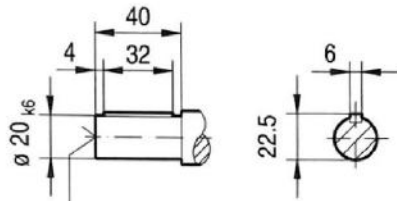

R17..

DIN 332
DR M6