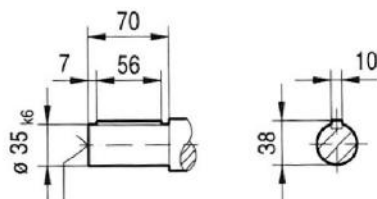

شماره تماس
۰۹۱۲ ۶۴۹ ۷۷۹۴

۳۳۹۱-۹۱ ۳۳۹ ۲۹۳۶

@NOURICO.IR www.NOURICO.IR

سعدی جنوبی - جنب پاساژ سعدی قدیم - پلاک ۲۹۱

R67..

DIN 332
DR M12

R67F..

(→ 96)	DR63..	DT71D	DT80..	DT90..	DV100M	DV100L	DV112M	DV132S	DV132M
AC	132	145	145	197	197	197	221	221	275
AD	105	122	122	154	166	166	179	179	230
ADS	105	127	127	161	166	166	182	182	230
L	465	479	529	549	599	629	634	682	704
LS	520	543	593	634	684	714	714	762	816
LB	185	199	249	269	319	349	354	402	424
LBS	240	263	313	354	404	434	434	482	536