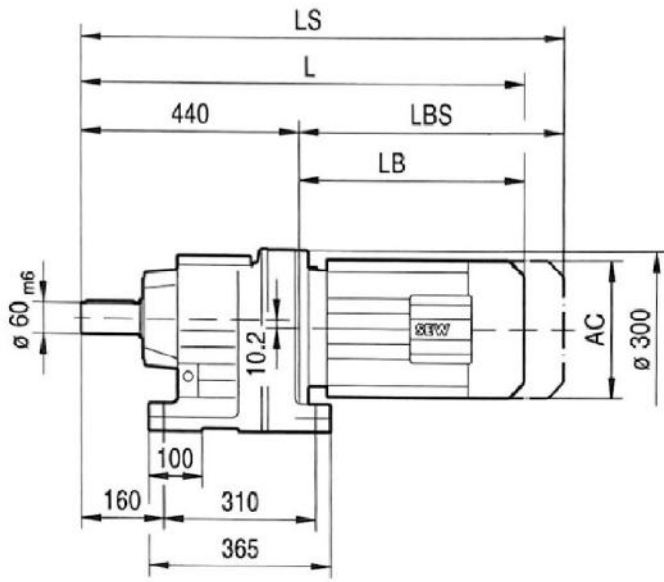

(→ 96)	DT80..	DT90..	DV100M	DV100L	DV112M	DV132S	DV132M	DV132ML	DV160M	DV160L	DV180..
AC	145	197	197	197	221	221	275	275	275	331	331
AD	122	154	166	166	179	179	230	230	230	259	253
ADS	127	161	166	166	182	182	230	230	230	259	253
L	610	629	679	709	712	757	779	839	839	886	958
LS	674	714	764	794	792	837	891	951	951	1042	1114
LB	238	257	307	337	340	385	407	467	467	514	586
LBS	302	342	392	422	420	465	519	579	579	670	742

شماره تماس

۰۹۱۲ ۶۴۹ ۷۷۹۴

۳۳۹۱۰۰۹۱-۳۳۹۰۲۹۳۴

@NOURICO.IR  www.NOURICO.IR

سعدی جنوبی - جنب پاساژ سعدی قدیم - پلاک ۲۹۱

R97..

DIN 332
DR M20

(→ 96)	DT80..	DT90..	DV100M	DV100L	DV112M	DV132S	DV132M	DV132ML	DV160M	DV160L	DV180..	DV200..
AC	145	197	197	197	221	221	275	275	275	331	331	394
AD	122	154	166	166	179	179	230	230	230	259	253	285
ADS	127	161	166	166	182	182	230	230	230	259	253	285
L	671	691	741	771	775	820	842	902	902	949	1021	1069
LS	735	776	826	856	855	900	954	1014	1014	1105	1177	1225
LB	231	251	301	331	335	380	402	462	462	509	581	629
LBS	295	336	386	416	415	460	514	574	574	665	737	785