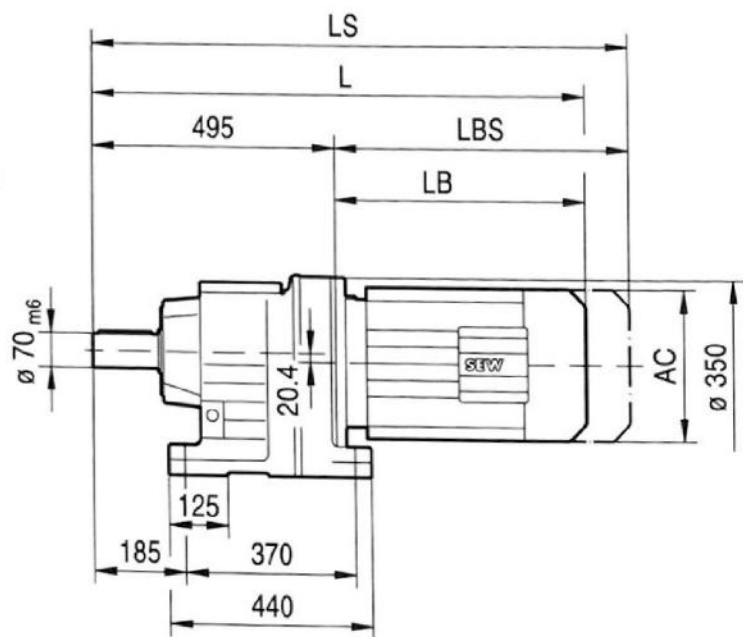

شماره تماس

۰۹۱۲ ۶۴۹ ۷۷۹۴

۳۳۹۱۰۰۹۱-۳۳۹۰۲۹۳۴

@NOURICO.IR  www.NOURICO.IR

سعدی جنوبی - جنب پاساژ سعدی قدیم - پلاک ۲۹۱ 

R107..

DIN 332
DR M20

(→ 96)	DV100M	DV100L	DV112M	DV132S	DV132M	DV132ML	DV160M	DV160L	DV180..	DV200..	DV225..
AC	197	197	221	221	275	275	275	331	331	394	394
AD	166	166	179	179	230	230	230	259	253	285	289
ADS	166	166	182	182	230	230	230	259	253	285	289
L	790	820	824	869	891	951	951	998	1070	1118	1200
LS	875	905	904	949	1003	1063	1063	1154	1226	1274	1356
LB	295	325	329	374	396	456	456	503	575	623	705
LBS	380	410	409	454	508	568	568	659	731	779	861