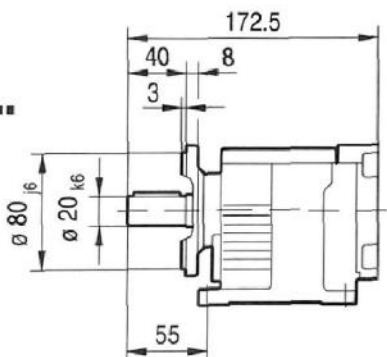

DR/DT..

(→ 96)	DT56..	DR63..	DT71D
AC	109	132	145
AD	87	105	122
ADS	87	105	127
L	302	333	348
LS	338	388	412
LB	136	149	164
LBS	172	204	228

شماره تماس
۰۹۱۲ ۶۴۹ ۷۷۹۴
۳۳۹۱۰۰۹۱-۳۳۹۰۲۹۳۴

@NOURICO.IR www.NOURICO.IR