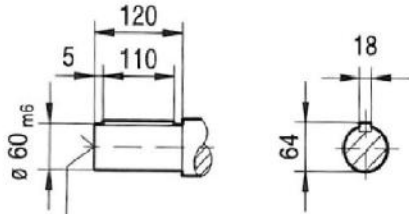

(→ 96)	DT80..	DT90..	DV100M	DV100L	DV112M	DV132S	DV132M	DV132ML	DV160M	DV160L	DV180..
AC	145	197	197	197	221	221	275	275	275	331	331
AD	122	154	166	166	179	179	230	230	230	259	253
ADS	127	161	166	166	182	182	230	230	230	259	253
L	610	629	679	709	712	757	779	839	839	886	958
LS	674	714	764	794	792	837	891	951	951	1042	1114
LB	238	257	307	337	340	385	407	467	467	514	586
LBS	302	342	392	422	420	465	519	579	579	670	742

شماره تماس

۰۹۱۲ ۶۴۹ ۷۷۹۴

۳۳۹۱۰۰۹۱-۳۳۹۰۲۹۳۴

@NOURICO.IR  www.NOURICO.IR

سعدی جنوبی - جنب پاساژ سعدی قدیم - پلاک ۲۹۱

R97..

DIN 332
DR M20

(→ 96)	DT80..	DT90..	DV100M	DV100L	DV112M	DV132S	DV132M	DV132ML	DV160M	DV160L	DV180..	DV200..
AC	145	197	197	197	221	221	275	275	275	331	331	394
AD	122	154	166	166	179	179	230	230	230	259	253	285
ADS	127	161	166	166	182	182	230	230	230	259	253	285
L	671	691	741	771	775	820	842	902	902	949	1021	1069
LS	735	776	826	856	855	900	954	1014	1014	1105	1177	1225
LB	231	251	301	331	335	380	402	462	462	509	581	629
LBS	295	336	386	416	415	460	514	574	574	665	737	785

شماره تماس

۰۹۱۲ ۶۴۹ ۷۷۹۴

۳۳۹۱۰۰۹۱-۳۳۹۰۲۹۳۴

@NOURICO.IR  www.NOURICO.IR

سعدی جنوبی - جنب پاساژ سعدی قدیم - پلاک ۲۹۱ 

R107..

DIN 332
DR M20

(→ 96)	DV100M	DV100L	DV112M	DV132S	DV132M	DV132ML	DV160M	DV160L	DV180..	DV200..	DV225..
AC	197	197	221	221	275	275	275	331	331	394	394
AD	166	166	179	179	230	230	230	259	253	285	289
ADS	166	166	182	182	230	230	230	259	253	285	289
L	790	820	824	869	891	951	951	998	1070	1118	1200
LS	875	905	904	949	1003	1063	1063	1154	1226	1274	1356
LB	295	325	329	374	396	456	456	503	575	623	705
LBS	380	410	409	454	508	568	568	659	731	779	861