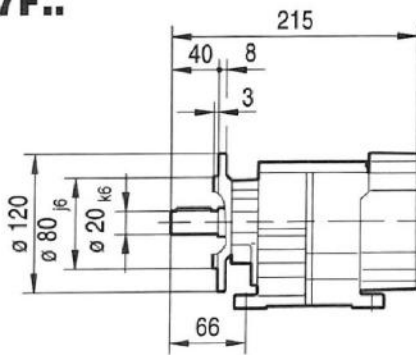

R17F..

(→ 96)	DR63..	DT71D	DT80..		
AC	132	145	145		
AD	105	122	122		
ADS	105	127	127		
L	356	371	421		
LS	411	435	485		
LB	149	164	214		
LBS	204	228	278		

شماره تماس

۰۹۱۲ ۶۴۹ ۷۷۹۴

۳۳۹۱۰۰۹۱-۳۳۹۰۲۹۳۴

@NOURICO.IR www.NOURICO.IR

سعدی جنوبی - جنب پاساژ سعدی قدیم - پلاک ۲۹۱