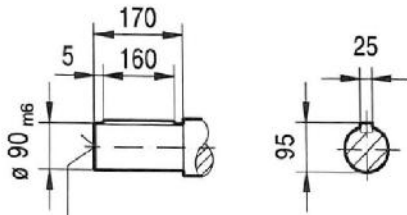

شماره تماس

۰۹۱۲ ۶۴۹ ۷۷۹۴

۳۳۹۱۰۰۹۱-۳۳۹۰۲۹۳۴

@NOURICO.IR  www.NOURICO.IR

سعدی جنوبی - جنب پاساژ سعدی قدیم - پلاک ۲۹۱

R137..

DIN 332
DR M24

(→ 96)	DV132S	DV132M	DV132ML	DV160M	DV160L	DV180..	DV200..	DV225..	DV250M
AC	221	275	275	275	331	331	394	394	510
AD	179	230	230	230	259	253	285	289	397
ADS	182	230	230	230	259	253	285	289	397
L	956	978	1038	1038	1085	1157	1205	1287	1378
LS	1036	1090	1150	1150	1241	1313	1361	1443	1563
LB	367	389	449	449	496	568	616	698	789
LBS	447	501	561	561	652	724	772	854	974

شماره تماس

۰۹۱۲ ۶۴۹ ۷۷۹۴

۳۳۹۱۰۰۹۱-۳۳۹۰۲۹۳۴

@NOURICO.IR www.NOURICO.IR

سعدی جنوبی - جنب پاساژ سعدی قدیم - پلاک ۲۹۱

R147..

DIN 332
DR M24

(→  96)	DV132ML	DV160M	DV160L	DV180..	DV200..	DV225..	DV250M	DV280S	D280M
AC	275	275	331	331	394	394	510	510	537
AD	230	230	259	253	285	289	397	397	382
ADS	230	230	259	253	285	289	397	397	382
L	1136	1136	1183	1255	1303	1385	1475	1475	1601
LS	1248	1248	1339	1411	1459	1541	1660	1660	1812
LB	441	441	488	560	608	690	780	780	906
LBS	553	553	644	716	764	846	965	965	1117