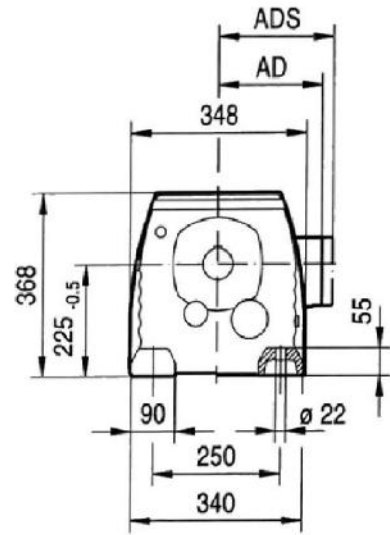

(→ 96)	DT80..	DT90..	DV100M	DV100L	DV112M	DV132S	DV132M	DV132ML	DV160M	DV160L	DV180..
AC	145	197	197	197	221	221	275	275	275	331	331
AD	122	154	166	166	179	179	230	230	230	259	253
ADS	127	161	166	166	182	182	230	230	230	259	253
L	610	629	679	709	712	757	779	839	839	886	958
LS	674	714	764	794	792	837	891	951	951	1042	1114
LB	238	257	307	337	340	385	407	467	467	514	586
LBS	302	342	392	422	420	465	519	579	579	670	742

شماره تماس

۰۹۱۲ ۶۴۹ ۷۷۹۴

۳۳۹۱۰۰۹۱-۳۳۹۰۲۹۳۴

@NOURICO.IR  www.NOURICO.IR

سعدی جنوبی - جنب پاساژ سعدی قدیم - پلاک ۲۹۱

R97..

DIN 332
DR M20

(→ 96)	DT80..	DT90..	DV100M	DV100L	DV112M	DV132S	DV132M	DV132ML	DV160M	DV160L	DV180..	DV200..
AC	145	197	197	197	221	221	275	275	275	331	331	394
AD	122	154	166	166	179	179	230	230	230	259	253	285
ADS	127	161	166	166	182	182	230	230	230	259	253	285
L	671	691	741	771	775	820	842	902	902	949	1021	1069
LS	735	776	826	856	855	900	954	1014	1014	1105	1177	1225
LB	231	251	301	331	335	380	402	462	462	509	581	629
LBS	295	336	386	416	415	460	514	574	574	665	737	785

شماره تماس

۰۹۱۲ ۶۴۹ ۷۷۹۴

۳۳۹۱۰۰۹۱-۳۳۹۰۲۹۳۴

@NOURICO.IR  www.NOURICO.IR

سعدی جنوبی - جنب پاساژ سعدی قدیم - پلاک ۲۹۱ 

R107..

DIN 332
DR M20

(→ 96)	DV100M	DV100L	DV112M	DV132S	DV132M	DV132ML	DV160M	DV160L	DV180..	DV200..	DV225..
AC	197	197	221	221	275	275	275	331	331	394	394
AD	166	166	179	179	230	230	230	259	253	285	289
ADS	166	166	182	182	230	230	230	259	253	285	289
L	790	820	824	869	891	951	951	998	1070	1118	1200
LS	875	905	904	949	1003	1063	1063	1154	1226	1274	1356
LB	295	325	329	374	396	456	456	503	575	623	705
LBS	380	410	409	454	508	568	568	659	731	779	861