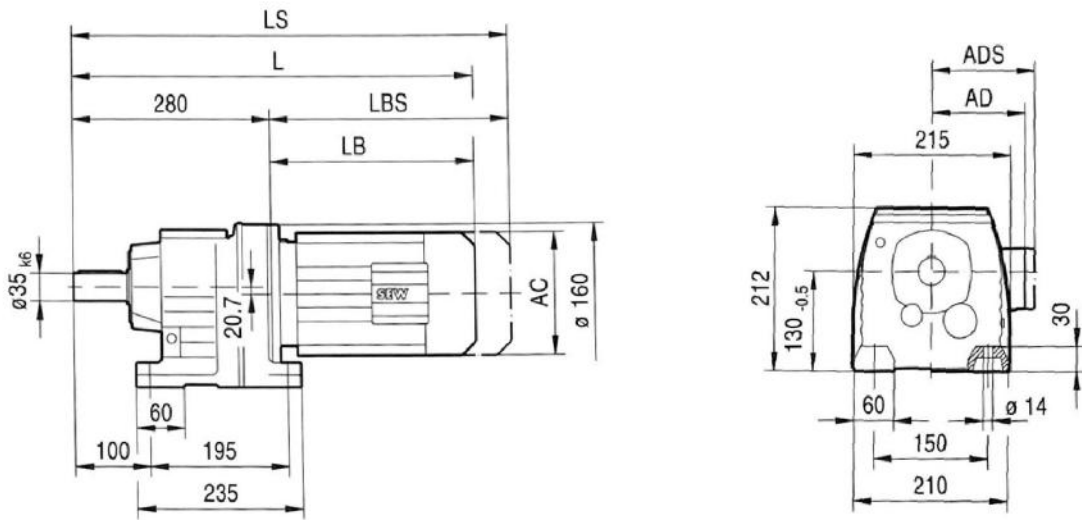

شماره تماس
۰۹۱۲ ۶۴۹ ۷۷۹۴

۳۳۹۱-۹۱ ۳۳۹ ۲۹۳۶

@NOURICO.IR www.NOURICO.IR

سعدی جنوبی - جنب پاساژ سعدی قدیم - پلاک ۲۹۱

R67..

DIN 332
DR M12

R67F..

(→ 96)	DR63..	DT71D	DT80..	DT90..	DV100M	DV100L	DV112M	DV132S	DV132M
AC	132	145	145	197	197	197	221	221	275
AD	105	122	122	154	166	166	179	179	230
ADS	105	127	127	161	166	166	182	182	230
L	465	479	529	549	599	629	634	682	704
LS	520	543	593	634	684	714	714	762	816
LB	185	199	249	269	319	349	354	402	424
LBS	240	263	313	354	404	434	434	482	536