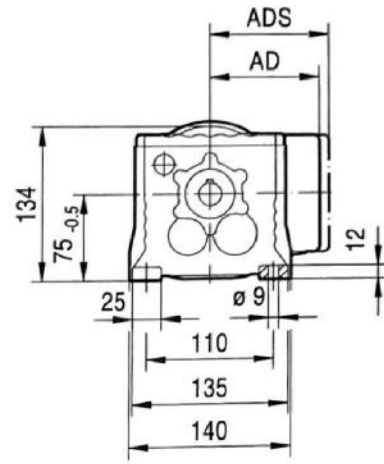

R17..

DIN 332
DR M6