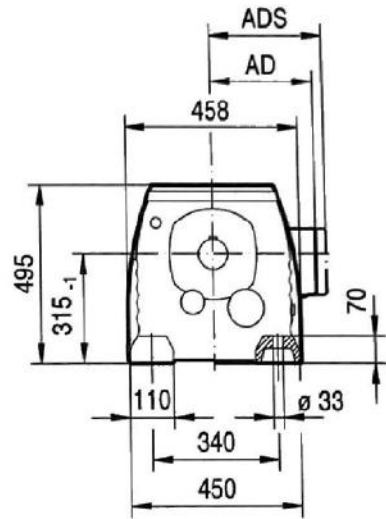

شماره تماس

۰۹۱۲ ۶۴۹ ۷۷۹۴

۳۳۹۱۰۰۹۱-۳۳۹۰۲۹۳۴

@NOURICO.IR  www.NOURICO.IR

سعدی جنوبی - جنب پاساژ سعدی قدیم - پلاک ۲۹۱ 

R107..

DIN 332
DR M20

(→ 96)	DV100M	DV100L	DV112M	DV132S	DV132M	DV132ML	DV160M	DV160L	DV180..	DV200..	DV225..
AC	197	197	221	221	275	275	275	331	331	394	394
AD	166	166	179	179	230	230	230	259	253	285	289
ADS	166	166	182	182	230	230	230	259	253	285	289
L	790	820	824	869	891	951	951	998	1070	1118	1200
LS	875	905	904	949	1003	1063	1063	1154	1226	1274	1356
LB	295	325	329	374	396	456	456	503	575	623	705
LBS	380	410	409	454	508	568	568	659	731	779	861

شماره تماس

۰۹۱۲ ۶۴۹ ۷۷۹۴

۳۳۹۱۰۰۹۱-۳۳۹۰۲۹۳۴

@NOURICO.IR  www.NOURICO.IR

سعدی جنوبی - جنب پاساژ سعدی قدیم - پلاک ۲۹۱

R137..

DIN 332
DR M24

(→ 96)	DV132S	DV132M	DV132ML	DV160M	DV160L	DV180..	DV200..	DV225..	DV250M
AC	221	275	275	275	331	331	394	394	510
AD	179	230	230	230	259	253	285	289	397
ADS	182	230	230	230	259	253	285	289	397
L	956	978	1038	1038	1085	1157	1205	1287	1378
LS	1036	1090	1150	1150	1241	1313	1361	1443	1563
LB	367	389	449	449	496	568	616	698	789
LBS	447	501	561	561	652	724	772	854	974

شماره تماس

۰۹۱۲ ۶۴۹ ۷۷۹۴

۳۳۹۱۰۰۹۱-۳۳۹۰۲۹۳۴

@NOURICO.IR www.NOURICO.IR

سعدی جنوبی - جنب پاساژ سعدی قدیم - پلاک ۲۹۱

R147..

DIN 332
DR M24

(→  96)	DV132ML	DV160M	DV160L	DV180..	DV200..	DV225..	DV250M	DV280S	D280M
AC	275	275	331	331	394	394	510	510	537
AD	230	230	259	253	285	289	397	397	382
ADS	230	230	259	253	285	289	397	397	382
L	1136	1136	1183	1255	1303	1385	1475	1475	1601
LS	1248	1248	1339	1411	1459	1541	1660	1660	1812
LB	441	441	488	560	608	690	780	780	906
LBS	553	553	644	716	764	846	965	965	1117