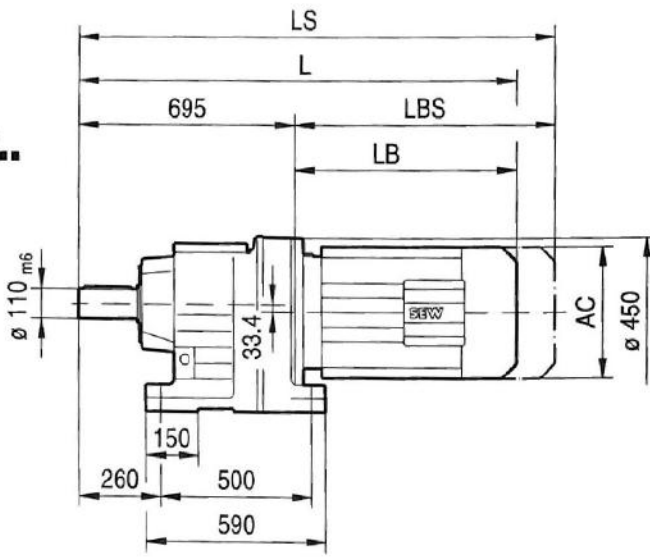

شماره تماس

۰۹۱۲ ۶۴۹ ۷۷۹۴

۳۳۹۱۰۰۹۱-۳۳۹۰۲۹۳۴

@NOURICO.IR www.NOURICO.IR

سعدی جنوبی - جنب پاساژ سعدی قدیم - پلاک ۲۹۱

R147..

DIN 332
DR M24

(→  96)	DV132ML	DV160M	DV160L	DV180..	DV200..	DV225..	DV250M	DV280S	D280M
AC	275	275	331	331	394	394	510	510	537
AD	230	230	259	253	285	289	397	397	382
ADS	230	230	259	253	285	289	397	397	382
L	1136	1136	1183	1255	1303	1385	1475	1475	1601
LS	1248	1248	1339	1411	1459	1541	1660	1660	1812
LB	441	441	488	560	608	690	780	780	906
LBS	553	553	644	716	764	846	965	965	1117

شماره تماس

۰۹۱۲ ۶۴۹ ۷۷۹۴

۳۳۹۱۰۰۹۱-۳۳۹۰۲۹۳۴

 @NOURICO.IR  www.NOURICO.IR

سعدی جنوبی - جنب پاساژ سعدی قدیم - پلاک ۲۹۱ 

R167..

DIN 332
DR M24

(→ 96)	DV132ML	DV160M	DV160L	DV180..	DV200..	DV225..	DV250M	DV280S	D280M	D315S	D315M
AC	275	275	331	331	394	394	510	510	537	612	612
AD	230	230	259	253	285	289	397	397	382	430	430
ADS	230	230	259	253	285	289	397	397	382	430	430
L	1223	1223	1270	1342	1390	1472	1561	1561	1714	1765	1816
LS	1335	1335	1426	1498	1546	1628	1746	1746	1925	1993	2044
LB	433	433	480	552	600	682	771	771	924	975	1026
LBS	545	545	636	708	756	838	956	956	1135	1203	1254