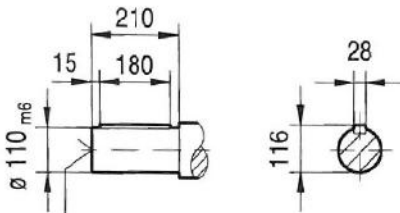

شماره تماس

۰۹۱۲ ۶۴۹ ۷۷۹۴

۳۳۹۱۰۰۹۱-۳۳۹۰۲۹۳۴

@NOURICO.IR www.NOURICO.IR

سعدی جنوبی - جنب پاساژ سعدی قدیم - پلاک ۲۹۱

R147..

DIN 332
DR M24

(→  96)	DV132ML	DV160M	DV160L	DV180..	DV200..	DV225..	DV250M	DV280S	D280M
AC	275	275	331	331	394	394	510	510	537
AD	230	230	259	253	285	289	397	397	382
ADS	230	230	259	253	285	289	397	397	382
L	1136	1136	1183	1255	1303	1385	1475	1475	1601
LS	1248	1248	1339	1411	1459	1541	1660	1660	1812
LB	441	441	488	560	608	690	780	780	906
LBS	553	553	644	716	764	846	965	965	1117

شماره تماس

۰۹۱۲ ۶۴۹ ۷۷۹۴

۳۳۹۱۰۰۹۱-۳۳۹۰۲۹۳۴

 @NOURICO.IR  www.NOURICO.IR

سعدی جنوبی - جنب پاساژ سعدی قدیم - پلاک ۲۹۱ 

R167..

DIN 332
DR M24

(→ 96)	DV132ML	DV160M	DV160L	DV180..	DV200..	DV225..	DV250M	DV280S	D280M	D315S	D315M
AC	275	275	331	331	394	394	510	510	537	612	612
AD	230	230	259	253	285	289	397	397	382	430	430
ADS	230	230	259	253	285	289	397	397	382	430	430
L	1223	1223	1270	1342	1390	1472	1561	1561	1714	1765	1816
LS	1335	1335	1426	1498	1546	1628	1746	1746	1925	1993	2044
LB	433	433	480	552	600	682	771	771	924	975	1026
LBS	545	545	636	708	756	838	956	956	1135	1203	1254