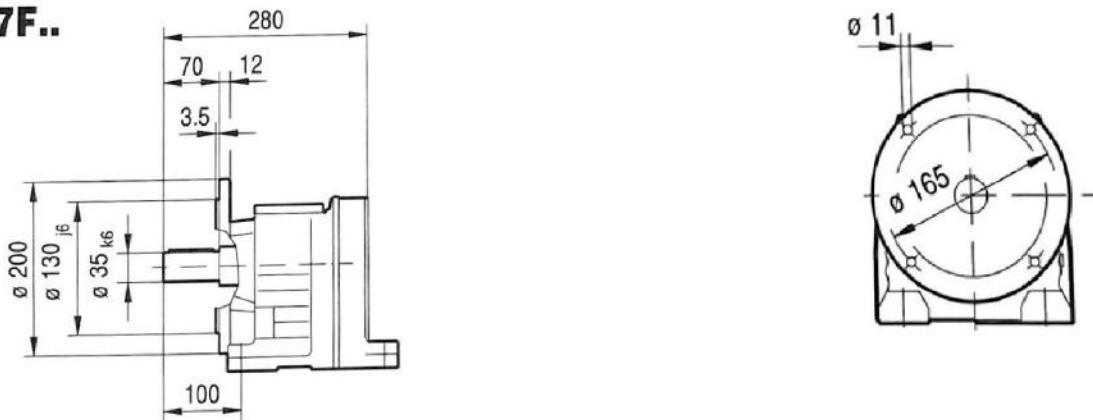

شماره تماس
۰۹۱۲ ۶۴۹ ۷۷۹۴

۳۳۹۱-۹۱ ۳۳۹ ۲۹۳۶

@NOURICO.IR www.NOURICO.IR

سعدی جنوبی - جنب پاساژ سعدی قدیم - پلاک ۲۹۱

R67..

DIN 332
DR M12

R67F..

(→ 96)	DR63..	DT71D	DT80..	DT90..	DV100M	DV100L	DV112M	DV132S	DV132M
AC	132	145	145	197	197	197	221	221	275
AD	105	122	122	154	166	166	179	179	230
ADS	105	127	127	161	166	166	182	182	230
L	465	479	529	549	599	629	634	682	704
LS	520	543	593	634	684	714	714	762	816
LB	185	199	249	269	319	349	354	402	424
LBS	240	263	313	354	404	434	434	482	536