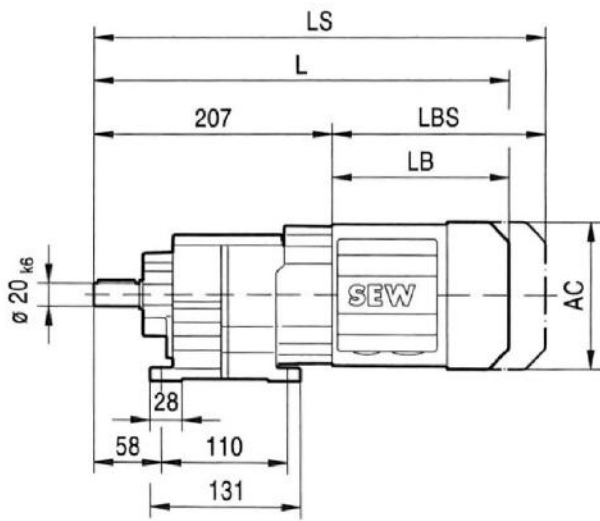

R17..

DIN 332
DR M6