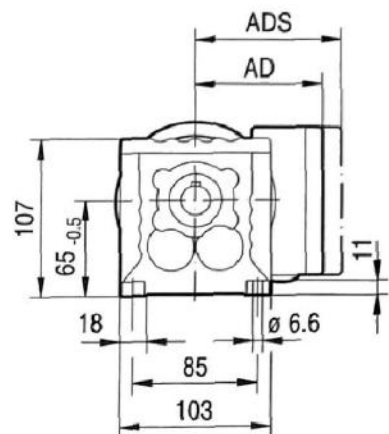

R07..

DT56..