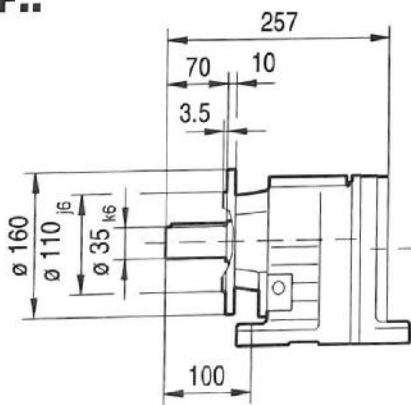

(→ 96)	DR63..	DT71D	DT80..	DT90..	DV100M	DV100L	DV112M	DV132S	DV132M
AC	132	145	145	197	197	197	221	221	275
AD	105	122	122	154	166	166	179	179	230
ADS	105	127	127	161	166	166	182	182	230
L	420	434	484	504	554	584	589	637	659
LS	475	498	548	589	639	669	669	717	771
LB	185	199	249	269	319	349	354	402	424
LBS	240	263	313	354	404	434	434	482	536

شماره تماس
۰۹۱۲ ۶۴۹ ۷۷۹۴

@NOURICO.IR www.NOURICO.IR

سعدی جنوبی - جنب باساز سعدی قدیم - بلاک ۲۹۱

R57..

R57F..

(→ 96)	DR63..	DT71D	DT80..	DT90..	DV100M	DV100L	DV112M	DV132S	DV132M
AC	132	145	145	197	197	197	221	221	275
AD	105	122	122	154	166	166	179	179	230
ADS	105	127	127	161	166	166	182	182	230
L	442	456	506	526	576	606	611	659	681
LS	497	520	570	611	661	691	691	739	793
LB	185	199	249	269	319	349	354	402	424
LBS	240	263	313	354	404	434	434	482	536