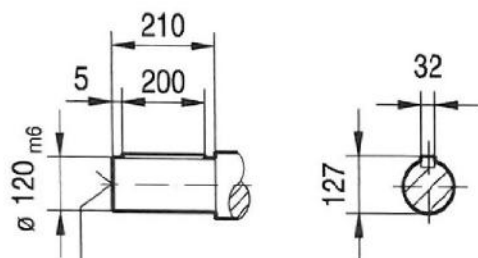

شماره تماس

۰۹۱۲ ۶۴۹ ۷۷۹۴

۳۳۹۱۰۰۹۱-۳۳۹۰۲۹۳۴

@NOURICO.IR www.NOURICO.IR

سعدی جنوبی - جنب پاساژ سعدی قدیم - پلاک ۲۹۱

R147..

DIN 332
DR M24

(→  96)	DV132ML	DV160M	DV160L	DV180..	DV200..	DV225..	DV250M	DV280S	D280M
AC	275	275	331	331	394	394	510	510	537
AD	230	230	259	253	285	289	397	397	382
ADS	230	230	259	253	285	289	397	397	382
L	1136	1136	1183	1255	1303	1385	1475	1475	1601
LS	1248	1248	1339	1411	1459	1541	1660	1660	1812
LB	441	441	488	560	608	690	780	780	906
LBS	553	553	644	716	764	846	965	965	1117

شماره تماس

۰۹۱۲ ۶۴۹ ۷۷۹۴

۳۳۹۱۰۰۹۱-۳۳۹۰۲۹۳۴

 @NOURICO.IR  www.NOURICO.IR

سعدی جنوبی - جنب پاساژ سعدی قدیم - پلاک ۲۹۱ 

R167..

DIN 332
DR M24

(→ 96)	DV132ML	DV160M	DV160L	DV180..	DV200..	DV225..	DV250M	DV280S	D280M	D315S	D315M
AC	275	275	331	331	394	394	510	510	537	612	612
AD	230	230	259	253	285	289	397	397	382	430	430
ADS	230	230	259	253	285	289	397	397	382	430	430
L	1223	1223	1270	1342	1390	1472	1561	1561	1714	1765	1816
LS	1335	1335	1426	1498	1546	1628	1746	1746	1925	1993	2044
LB	433	433	480	552	600	682	771	771	924	975	1026
LBS	545	545	636	708	756	838	956	956	1135	1203	1254