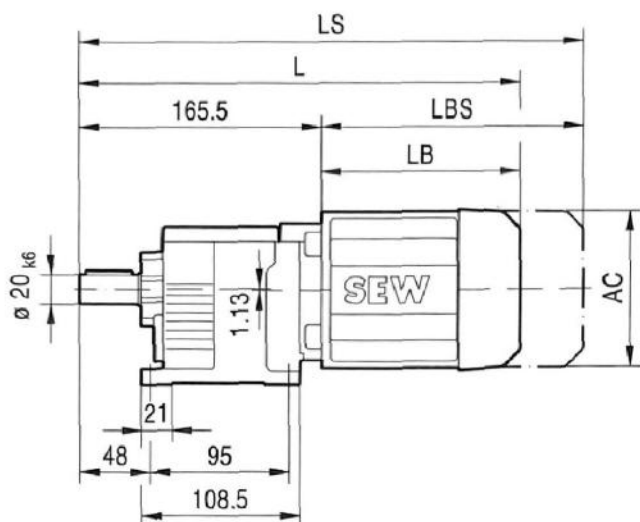

R07..

DT56..