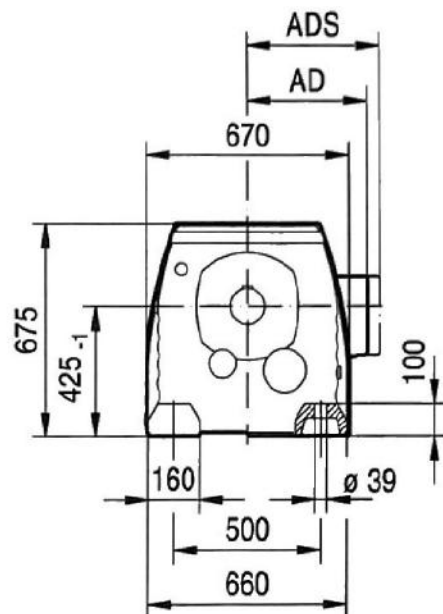

شماره تماس

۰۹۱۲ ۶۴۹ ۷۷۹۴

۳۳۹۱۰۰۹۱-۳۳۹۰۲۹۳۴

@NOURICO.IR www.NOURICO.IR

سعدی جنوبی - جنب پاساژ سعدی قدیم - پلاک ۲۹۱

R147..

DIN 332
DR M24

(→  96)	DV132ML	DV160M	DV160L	DV180..	DV200..	DV225..	DV250M	DV280S	D280M
AC	275	275	331	331	394	394	510	510	537
AD	230	230	259	253	285	289	397	397	382
ADS	230	230	259	253	285	289	397	397	382
L	1136	1136	1183	1255	1303	1385	1475	1475	1601
LS	1248	1248	1339	1411	1459	1541	1660	1660	1812
LB	441	441	488	560	608	690	780	780	906
LBS	553	553	644	716	764	846	965	965	1117

شماره تماس

۰۹۱۲ ۶۴۹ ۷۷۹۴

۳۳۹۱۰۰۹۱-۳۳۹۰۲۹۳۴

 @NOURICO.IR  www.NOURICO.IR

سعدی جنوبی - جنب پاساژ سعدی قدیم - پلاک ۲۹۱ 

R167..

DIN 332
DR M24

(→ 96)	DV132ML	DV160M	DV160L	DV180..	DV200..	DV225..	DV250M	DV280S	D280M	D315S	D315M
AC	275	275	331	331	394	394	510	510	537	612	612
AD	230	230	259	253	285	289	397	397	382	430	430
ADS	230	230	259	253	285	289	397	397	382	430	430
L	1223	1223	1270	1342	1390	1472	1561	1561	1714	1765	1816
LS	1335	1335	1426	1498	1546	1628	1746	1746	1925	1993	2044
LB	433	433	480	552	600	682	771	771	924	975	1026
LBS	545	545	636	708	756	838	956	956	1135	1203	1254